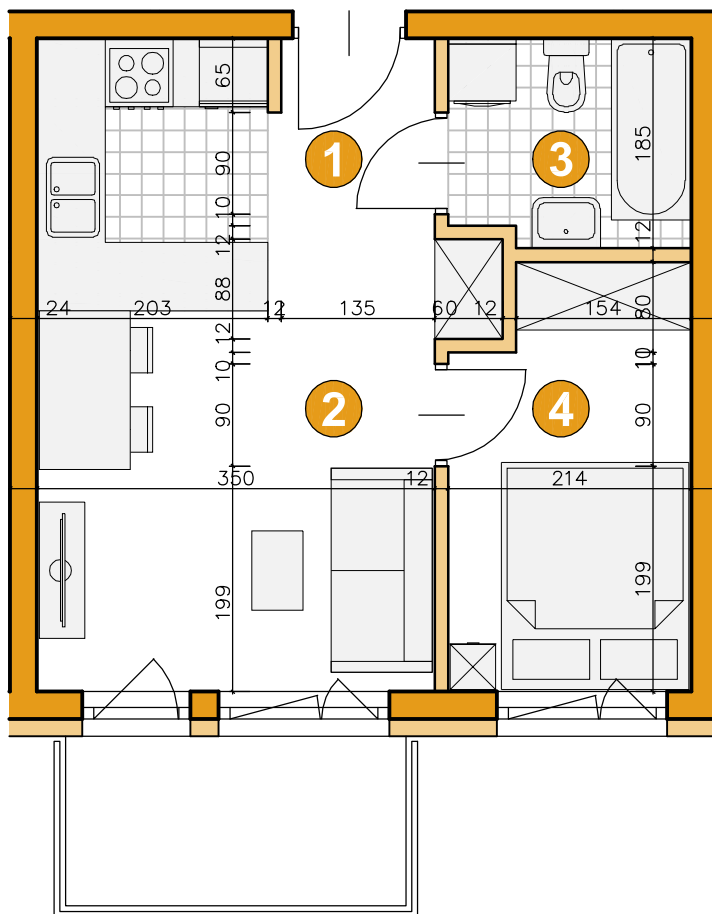

osiedle   
**ŚWIERGOTKI**

ul. Świergotki i Przepiórki, Szczecin

KONDYGNACJA **PIĘTRO 1**

POKOJE **2**

POWIERZCHNIA **31,47m<sup>2</sup>**

### ZESTAWIENIE POWIERZCHNI

1	Korytarz	2,34m <sup>2</sup>
2	Pokój dzienny z aneksem	17,96m <sup>2</sup>
3	Łazienka	3,72m <sup>2</sup>
4	Pokój	7,45m <sup>2</sup>
	<b>Razem</b>	<b>31,47m<sup>2</sup></b>
	Balkon	4,50m <sup>2</sup>