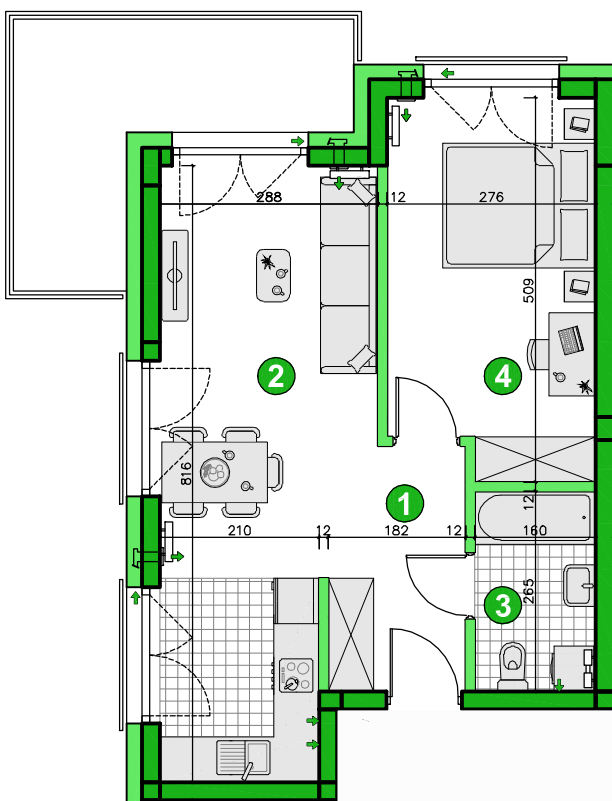

KONDYGNACJA **PIĘTRO 5**
 POKOJE **2**
 POWIERZCHNIA **42,98m²**

Przedstawiona aranżacja lokalu ma charakter wyłącznie reklamowy i informacyjny oraz nie stanowi oferty w rozumieniu ustawy z dnia 23 kwietnia 1964 r. Kodeks Cywilny.

ZESTAWIENIE POWIERZCHNI

1	Korytarz	4,68m ²
2	Pokój dzienny z aneksem	21,06m ²
3	Łazienka	4,12m ²
4	Pokój	13,12m ²
Razem		42,98m²
	Balkon	9,90m ²