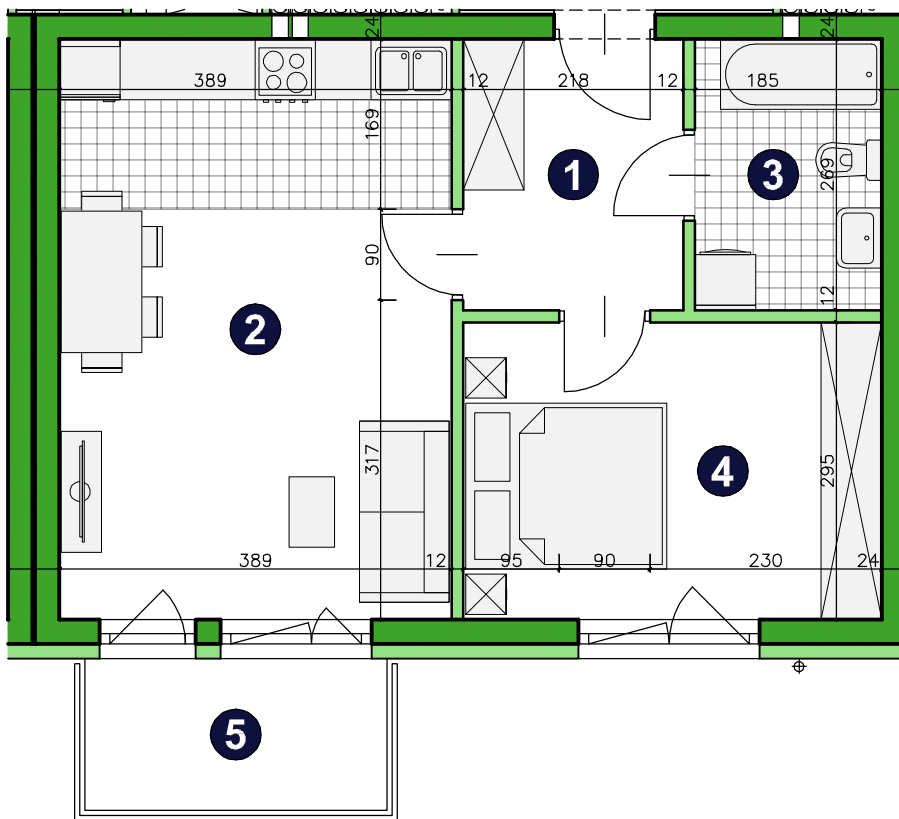

O S I E D L E
POD PAPUGAMI

ul. Mała Błonia, Szczecin

KONDYGNACJA **PIĘTRO 3**

POKOJE **2**

POWIERZCHNIA **44,71m²**

ZESTAWIENIE POWIERZCHNI

1	Korytarz	5,72m ²
2	Pokój dzienny z aneksem	22,12m ²
3	Łazienka	4,84m ²
4	Pokój	12,03m ²
RAZEM		44,71m²
	Balkon	4,50m ²