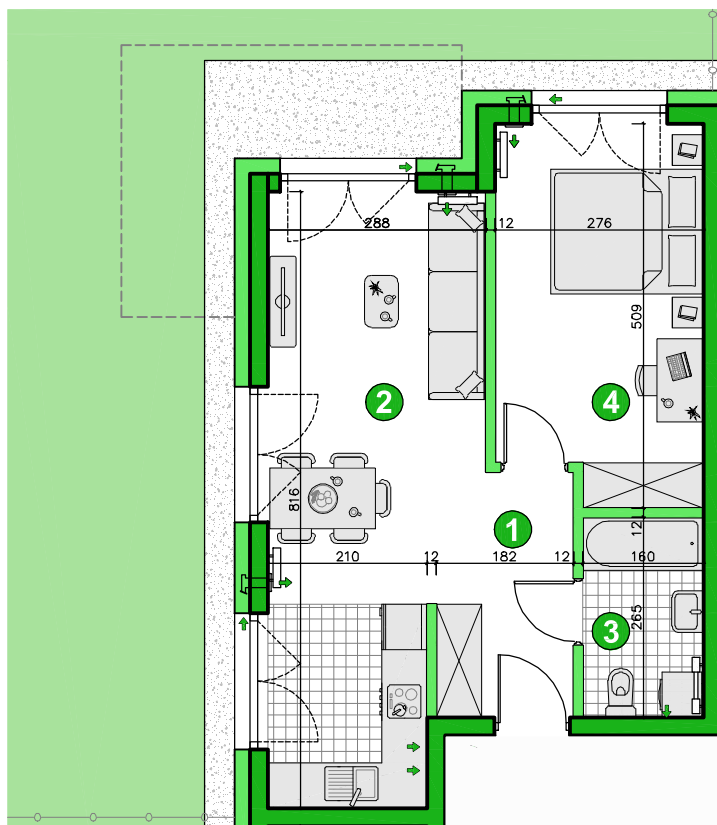

KONDYGNACJA **PARTER**
 POKOJE **2**
 POWIERZCHNIA **42,98m²**

Przedstawiona aranżacja lokalu ma charakter wyłącznie reklamowy i informacyjny oraz nie stanowi oferty w rozumieniu ustawy z dnia 23 kwietnia 1964 r. Kodeks Cywilny.

ZESTAWIENIE POWIERZCHNI

1	Korytarz	4,68m ²
2	Pokój dzienny z aneksem	21,06m ²
3	Łazienka	4,12m ²
4	Pokój	13,12m ²
Razem		42,98m²
	Ogródek	57m ²