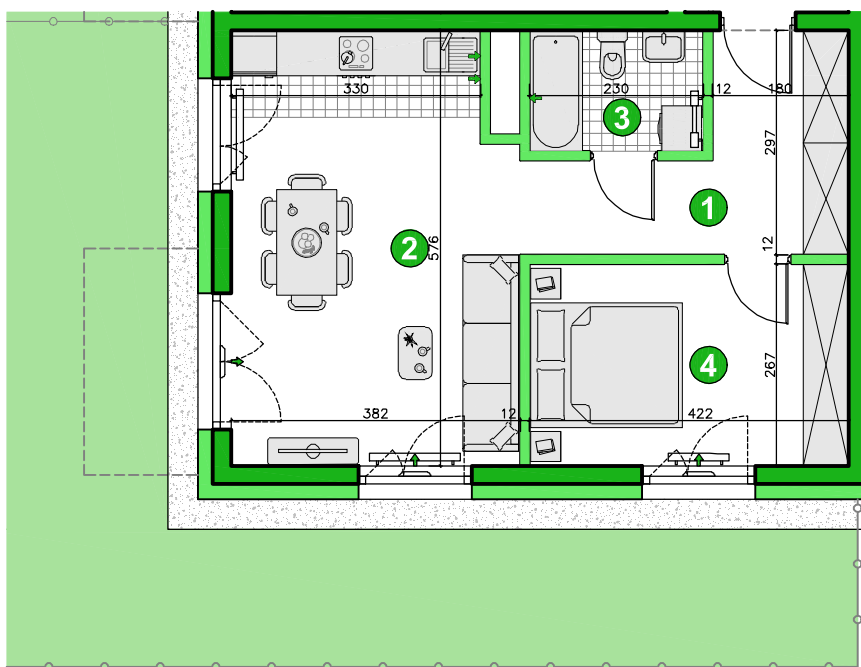

KONDYGNACJA **PARTER**
 POKOJE **2**
 POWIERZCHNIA **43,90m²**

Przedstawiona aranżacja lokalu ma charakter wyłącznie reklamowy i informacyjny oraz nie stanowi oferty w rozumieniu ustawy z dnia 23 kwietnia 1964 r. Kodeks Cywilny.

ZESTAWIENIE POWIERZCHNI

1	Korytarz	8,34m ²
2	Pokój dzienny z aneksem	20,94m ²
3	Łazienka	3,56m ²
4	Pokój	11,06m ²
Razem		43,90m²
	Ogródek	39m ²