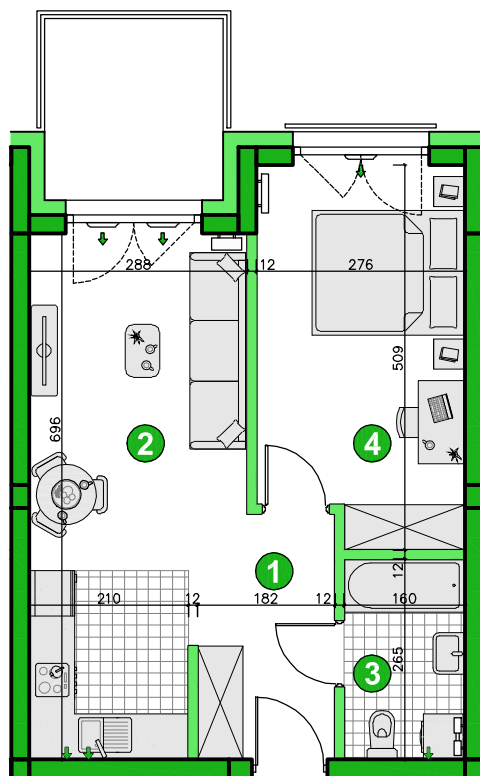

KONDYGNACJA **PIĘTRO 2**
 POKOJE **2**
 POWIERZCHNIA **40,48m²**

Przedstawiona aranżacja lokalu ma charakter wyłącznie reklamowy i informacyjny oraz nie stanowi oferty w rozumieniu ustawy z dnia 23 kwietnia 1964 r. Kodeks Cywilny.

ZESTAWIENIE POWIERZCHNI

1	Korytarz	4,67m ²
2	Pokój dzienny z aneksem	18,58m ²
3	Łazienka	4,11m ²
4	Pokój	13,12m ²
Razem		40,48m²
	Balkon	5,60m ²