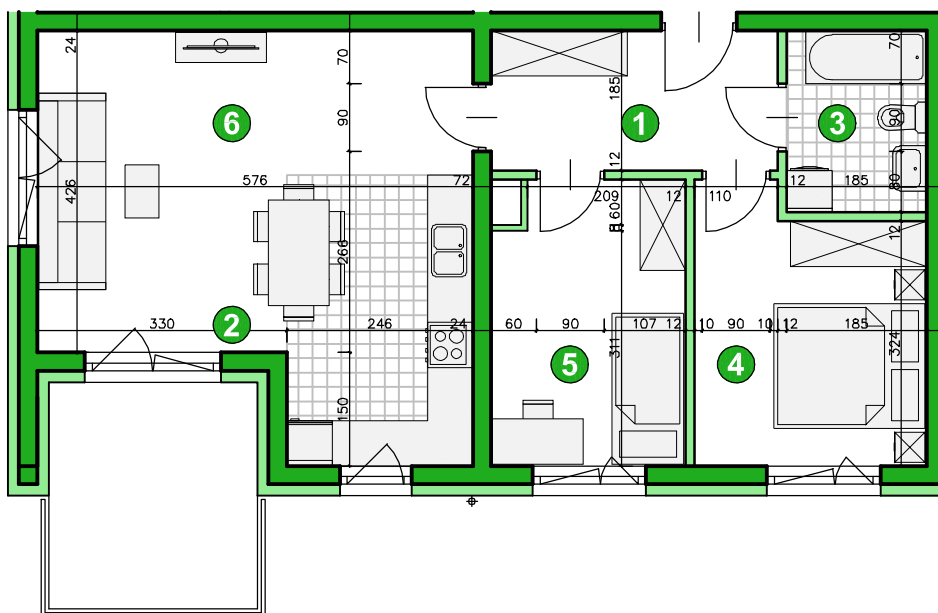

osiedle  
ŚWIERGOTKI  
ul. Świergotki i Przepiórki, Szczecin

KONDYGNACJA **PIĘTRO 1**  
 POKOJE **3**  
 POWIERZCHNIA **58,60m<sup>2</sup>**

### ZESTAWIENIE POWIERZCHNI

1	Korytarz	6,84m <sup>2</sup>
2	Pokój dzienny z aneksem	27,88m <sup>2</sup>
3	Łazienka	4,31m <sup>2</sup>
4	Pokój	10,35m <sup>2</sup>
5	Pokój	9,22m <sup>2</sup>
<b>Razem</b>		<b>58,60m<sup>2</sup></b>
	Balkon	8,20m <sup>2</sup>