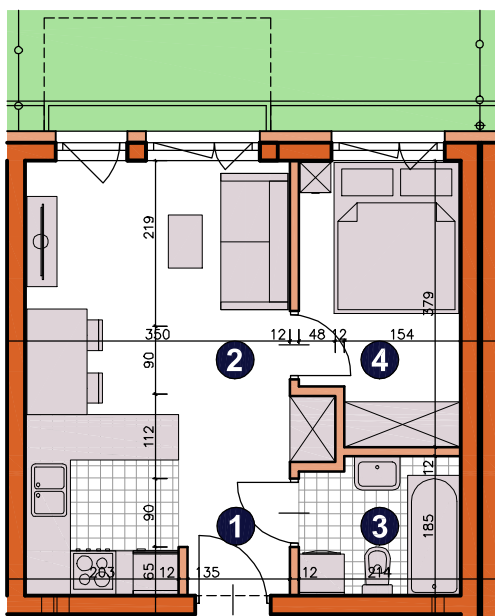

osiedle
ŚWIERGOTKI
ul. Świergotki i Przepiórki, Szczecin

KONDYGNACJA **PARTER**
POKOJE **2**
POWIERZCHNIA **31,47m²**

ZESTAWIENIE POWIERZCHNI

1	Korytarz	2,34m ²
2	Pokój dzienny z aneksem	17,96m ²
3	Łazienka	3,72m ²
4	Pokój	7,45m ²
RAZEM		31,47m²
	Ogródek	19,00m ²