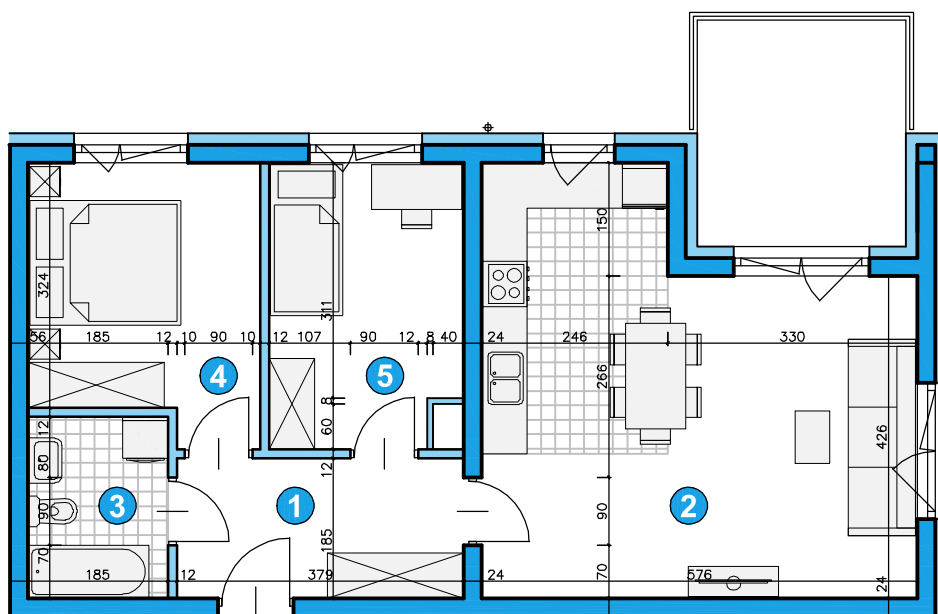

osiedle  
ŚWIERGOTKI  
ul. Świergotki i Przepiórki, Szczecin

KONDYGNACJA **PIĘTRO 1**

POKOJE **3**

POWIERZCHNIA **58,60m<sup>2</sup>**

### ZESTAWIENIE POWIERZCHNI

1	Korytarz	6,84m <sup>2</sup>
2	Pokój dzienny z aneksem	27,88m <sup>2</sup>
3	Łazienka	4,31m <sup>2</sup>
4	Pokój	10,35m <sup>2</sup>
5	Pokój	9,22m <sup>2</sup>
<b>Razem</b>		<b>58,60m<sup>2</sup></b>
	Balkon	8,20m <sup>2</sup>