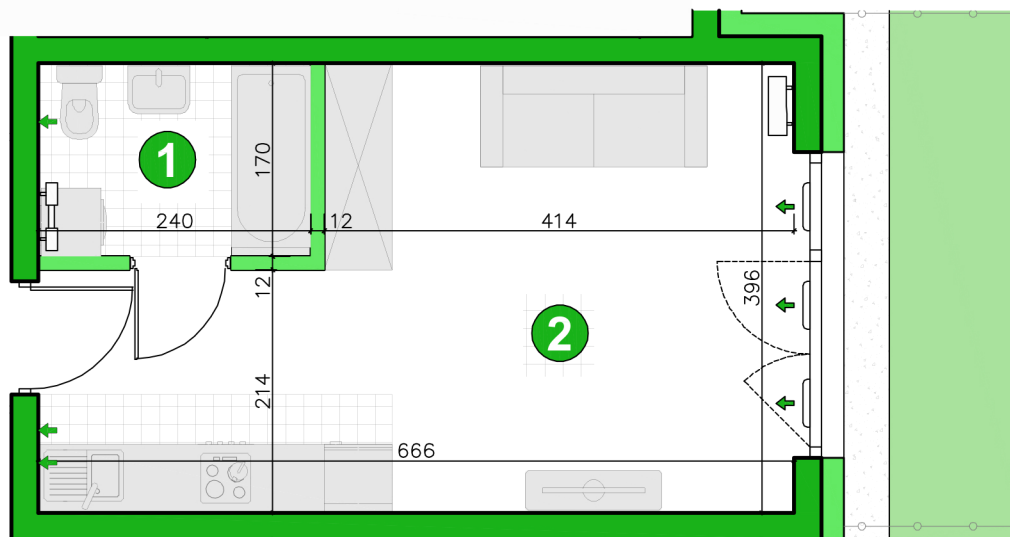

KONDYGNACJA **PARTER**
 POKOJE **1**
 POWIERZCHNIA **25,43m²**

Przedstawiona aranżacja lokalu ma charakter wyłącznie reklamowy i informacyjny oraz nie stanowi oferty w rozumieniu ustawy z dnia 23 kwietnia 1964 r. Kodeks Cywilny.

ZESTAWIENIE POWIERZCHNI

1	Łazienka	3,96m ²
2	Pokój	18,10m ²
	Razem	25,43m²
	Ogródek	10m ²