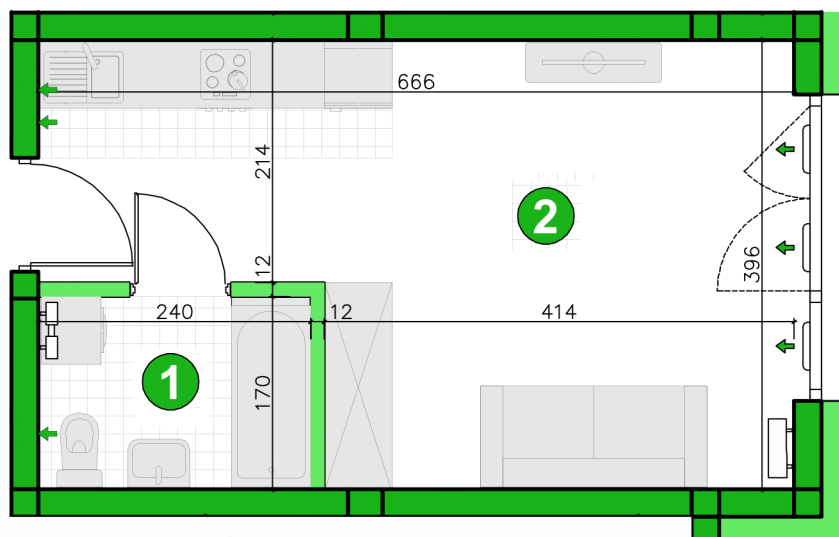

KONDYGNACJA **PIĘTRO 3**
 POKOJE **1**
 POWIERZCHNIA **25,43m²**

Przedstawiona aranżacja lokalu ma charakter wyłącznie reklamowy i informacyjny oraz nie stanowi oferty w rozumieniu ustawy z dnia 23 kwietnia 1964 r. Kodeks Cywilny.

ZESTAWIENIE POWIERZCHNI

1	Łazienka	3,96m ²
2	Pokój	18,10m ²
Razem		25,43m²