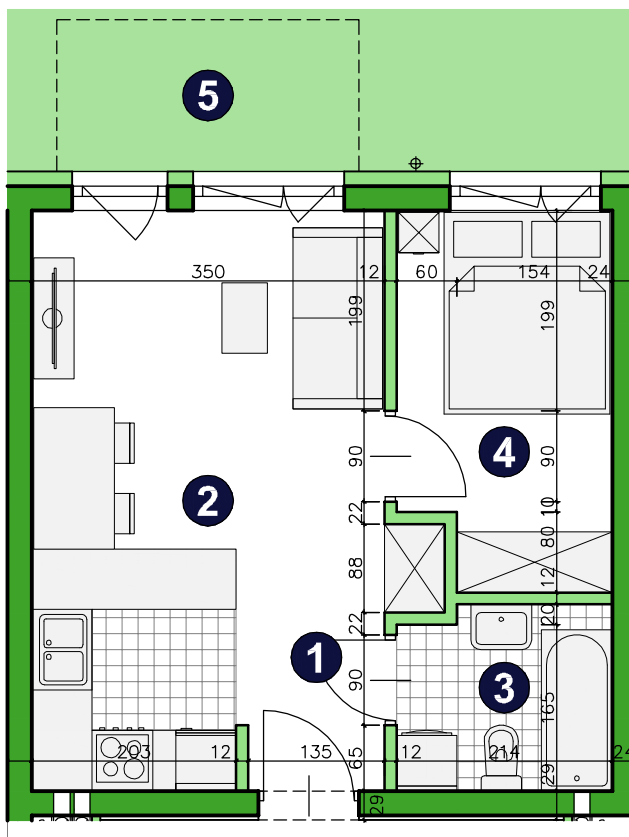

O S I E D L E  
POD PAPUGAMI

ul. Mała Błonia, Szczecin

KONDYGNACJA **PARTER**

POKOJE **2**

POWIERZCHNIA **31,48m<sup>2</sup>**

ZESTAWIENIE POWIERZCHNI

1	Korytarz	2,34m <sup>2</sup>
2	Pokój dzienny z aneksem	17,97m <sup>2</sup>
3	Łazienka	3,72m <sup>2</sup>
4	Pokój	7,45m <sup>2</sup>
<b>RAZEM</b>		<b>31,48m<sup>2</sup></b>
5	Ogródek	30m <sup>2</sup>