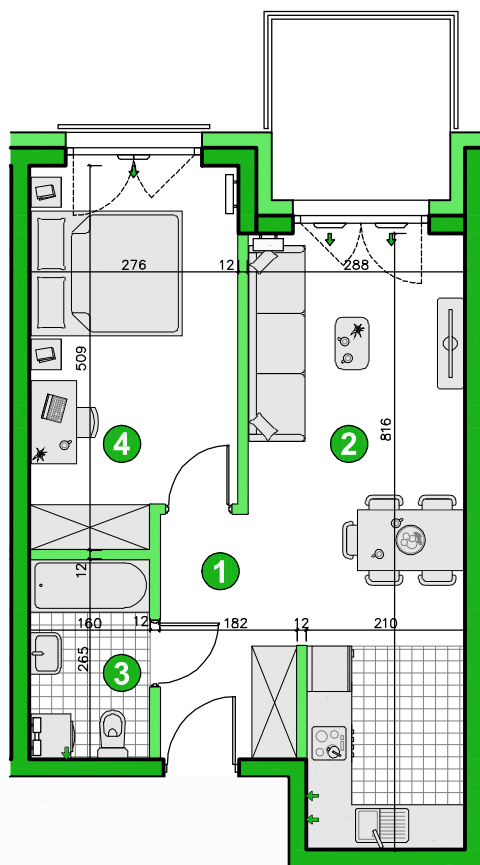

KONDYGNACJA **PIĘTRO 1**
 POKOJE **2**
 POWIERZCHNIA **42,98m²**

Przedstawiona aranżacja lokalu ma charakter wyłącznie reklamowy i informacyjny oraz nie stanowi oferty w rozumieniu ustawy z dnia 23 kwietnia 1964 r. Kodeks Cywilny.

ZESTAWIENIE POWIERZCHNI

1	Korytarz	4,68m ²
2	Pokój dzienny z aneksem	21,06m ²
3	Łazienka	4,12m ²
4	Pokój	13,12m ²
Razem		42,98m²
	Balkon	5,60m ²