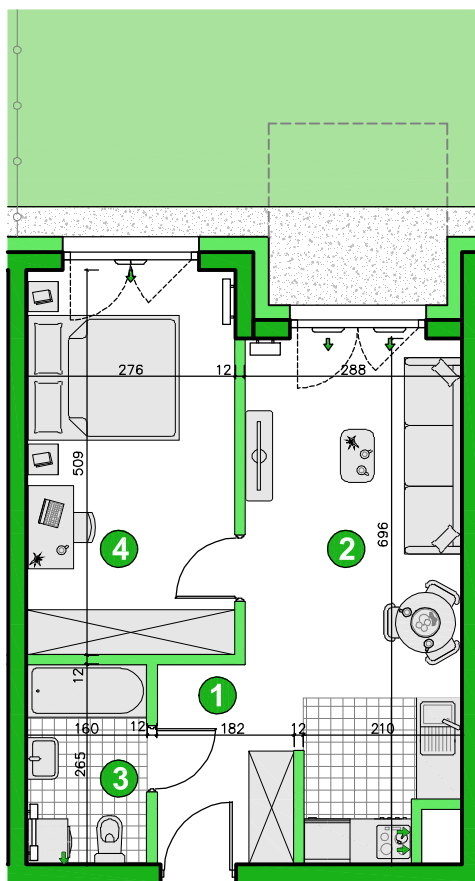

KONDYGNACJA **PARTER**POKOJE **2**POWIERZCHNIA **39,91m²**

Przedstawiona aranżacja lokalu ma charakter wyłącznie reklamowy i informacyjny oraz nie stanowi oferty w rozumieniu ustawy z dnia 23 kwietnia 1964 r. Kodeks Cywilny.

ZESTAWIENIE POWIERZCHNI

1	Korytarz	3,98m ²
2	Pokój dzienny z aneksem	18,01m ²
3	Łazienka	4,11m ²
4	Pokój	13,81m ²
Razem		39,91m²
	Ogródek	17m ²