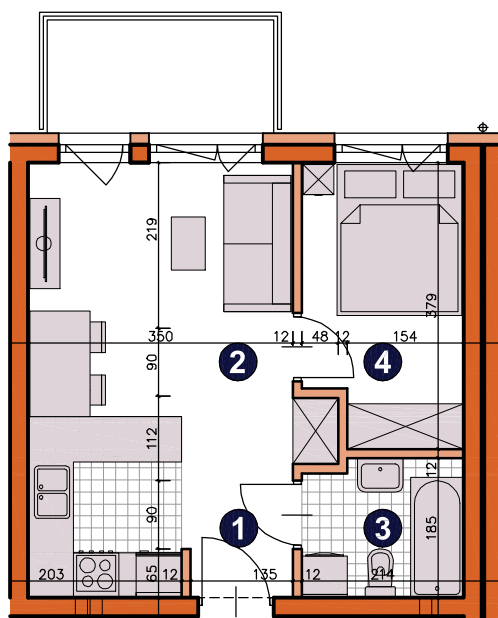

osiedle 
ŚWIERGOTKI
 ul. Świergotki i Przepiórki, Szczecin

KONDYGNACJA **PIĘTRO 1**POKOJE **2**POWIERZCHNIA **31,47m²**

ZESTAWIENIE POWIERZCHNI

| | | |
|--------------|-------------------------|---------------------------|
| 1 | Korytarz | 2,34m ² |
| 2 | Pokój dzienny z aneksem | 17,96m ² |
| 3 | Łazienka | 3,72m ² |
| 4 | Pokój | 7,45m ² |
| RAZEM | | 31,47m² |
| | Balkon | 4,50m ² |