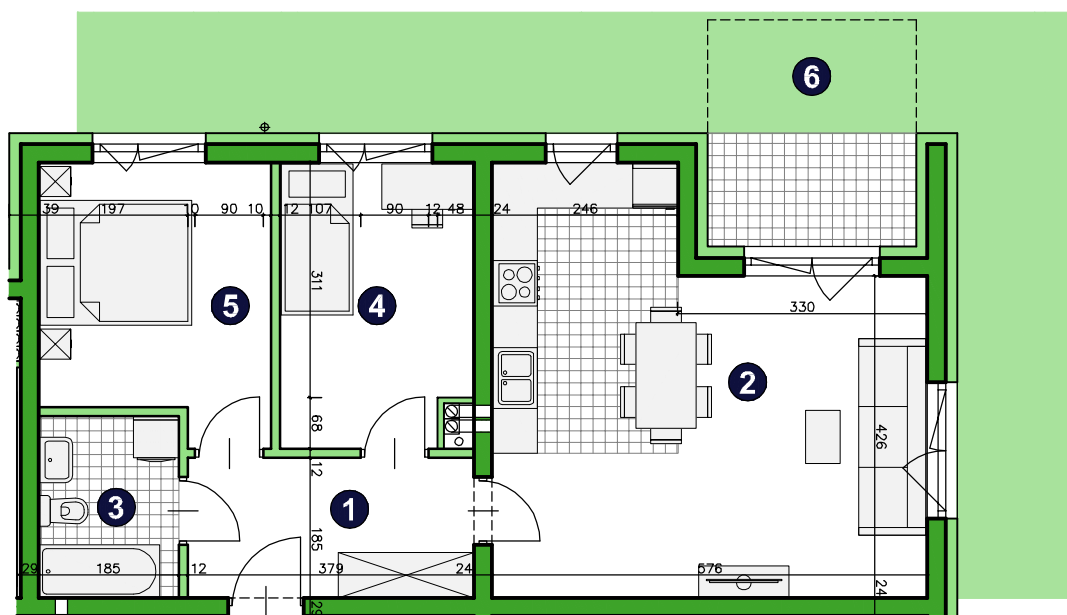

O S I E D L E
POD PAPUGAMI

ul. Mała Błonia, Szczecin

KONDYGNACJA **PARTER**

POKOJE **3**

POWIERZCHNIA **58,60m²**

ZESTAWIENIE POWIERZCHNI

1	Korytarz	6,84m ²
2	Pokój dzienny z aneksem	27,88m ²
3	Łazienka	4,31m ²
4	Pokój	9,22m ²
5	Pokój	10,35m ²
RAZEM		58,60m²
6	Ogródek	98m ²