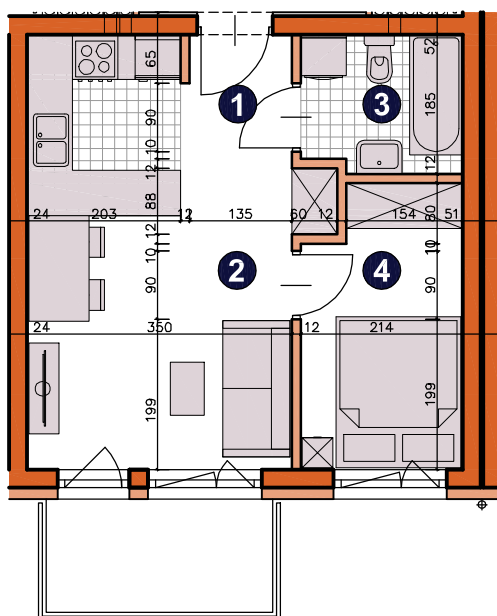

osiedle
ŚWIERGOTKI
ul. Świergotki i Przepiórki, Szczecin

KONDYGNACJA **PIĘTRO 2**
POKOJE **2**
POWIERZCHNIA **31,47m²**

ZESTAWIENIE POWIERZCHNI

1	Korytarz	2,34m ²
2	Pokój dzienny z aneksem	17,96m ²
3	Łazienka	3,72m ²
4	Pokój	7,45m ²
RAZEM		31,47m²
	Balkon	4,50m ²