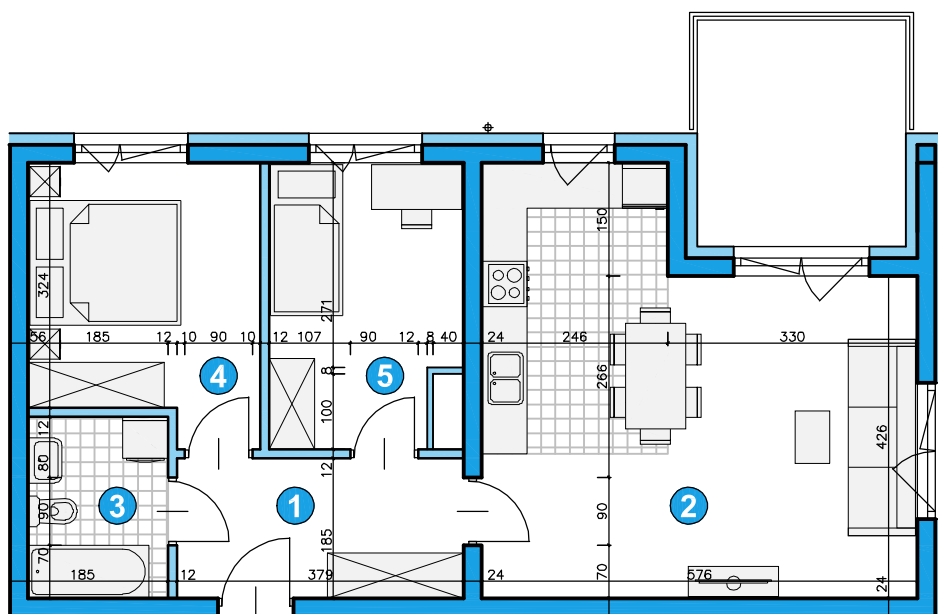

osiedle
ŚWIERGOTKI
ul. Świergotki i Przepiórki, Szczecin

KONDYGNACJA **PIĘTRO 3**

POKOJE **3**

POWIERZCHNIA **58,41m²**

ZESTAWIENIE POWIERZCHNI

1	Korytarz	6,84m ²
2	Pokój dzienny z aneksem	27,88m ²
3	Łazienka	4,31m ²
4	Pokój	10,35m ²
5	Pokój	9,03m ²
Razem		58,41m²
	Balkon	8,20m ²