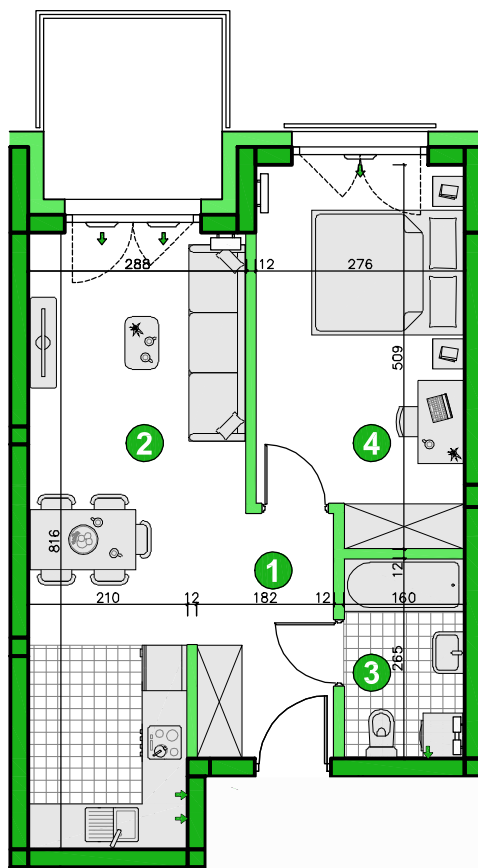

KONDYGNACJA PIĘTRO 3

POKOJE 2

POWIERZCHNIA 42,98m<sup>2</sup>

Przedstawiona aranżacja lokalu ma charakter wyłącznie reklamowy i informacyjny oraz nie stanowi oferty w rozumieniu ustawy z dnia 23 kwietnia 1964 r. Kodeks Cywilny.

### ZESTAWIENIE POWIERZCHNI

1	Korytarz	4,68m <sup>2</sup>
2	Pokój dzienny z aneksem	21,06m <sup>2</sup>
3	Łazienka	4,12m <sup>2</sup>
4	Pokój	13,12m <sup>2</sup>
<b>Razem</b>		<b>42,98m<sup>2</sup></b>
	Balkon	5,60m <sup>2</sup>