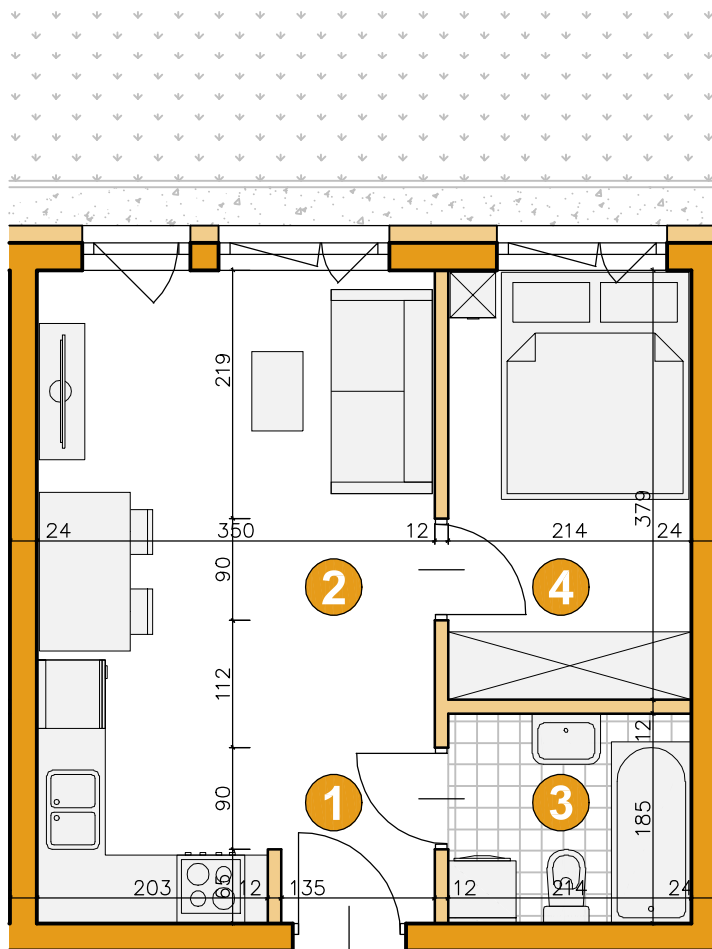

osiedle
ŚWIERGOTKI

ul. Świergotki i Przepiórki, Szczecin

KONDYGNACJA **PARTER**

POKOJE **2**

POWIERZCHNIA **31,55m²**

ZESTAWIENIE POWIERZCHNI

1	Korytarz	2,93m ²
2	Pokój dzienny z aneksem	16,85m ²
3	Łazienka	3,84m ²
4	Pokój	7,93m ²
Razem		31,55m²
	Ogródek	16m ²