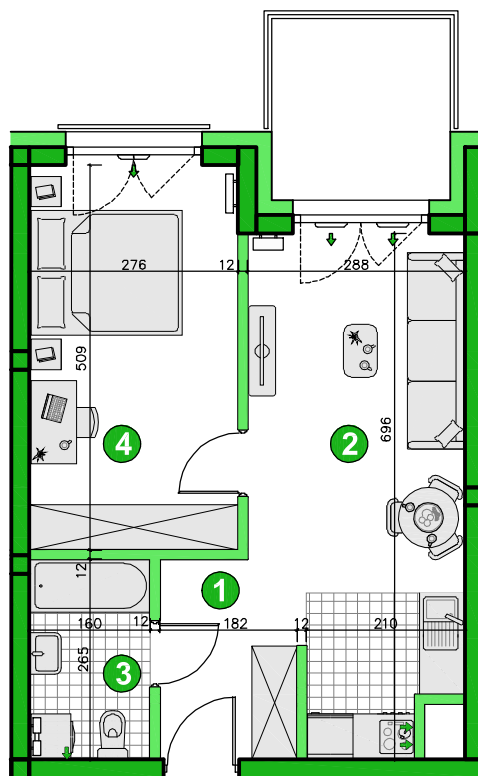

KONDYGNACJA **PIĘTRO 5**
 POKOJE **2**
 POWIERZCHNIA **39,91m²**

Przedstawiona aranżacja lokalu ma charakter wyłącznie reklamowy i informacyjny oraz nie stanowi oferty w rozumieniu ustawy z dnia 23 kwietnia 1964 r. Kodeks Cywilny.

ZESTAWIENIE POWIERZCHNI

1	Korytarz	3,98m ²
2	Pokój dzienny z aneksem	18,01m ²
3	Łazienka	4,11m ²
4	Pokój	13,81m ²
Razem		39,91m²
	Balkon	5,60m ²