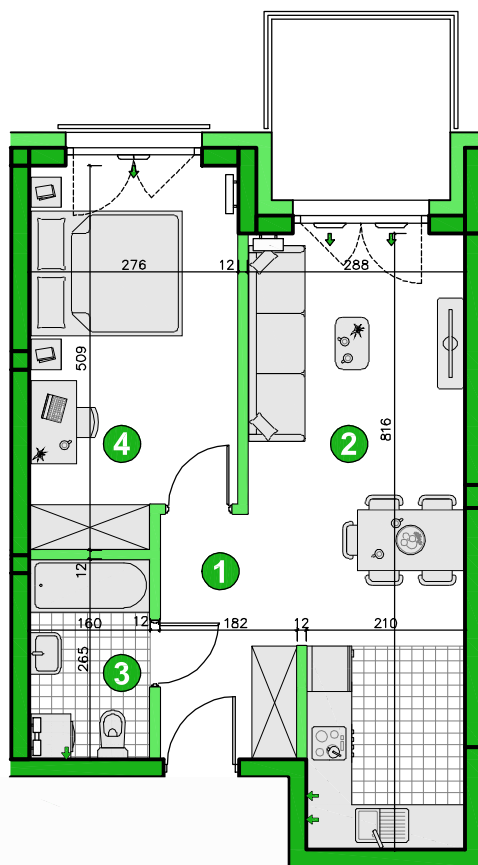

KONDYGNACJA **PIĘTRO 2**
 POKOJE **2**
 POWIERZCHNIA **42,98m²**

Przedstawiona aranżacja lokalu ma charakter wyłącznie reklamowy i informacyjny oraz nie stanowi oferty w rozumieniu ustawy z dnia 23 kwietnia 1964 r. Kodeks Cywilny.

ZESTAWIENIE POWIERZCHNI

| | | |
|--------------|-------------------------|---------------------------|
| 1 | Korytarz | 4,68m ² |
| 2 | Pokój dzienny z aneksem | 21,06m ² |
| 3 | Łazienka | 4,12m ² |
| 4 | Pokój | 13,12m ² |
| Razem | | 42,98m² |
| | Balkon | 5,60m ² |