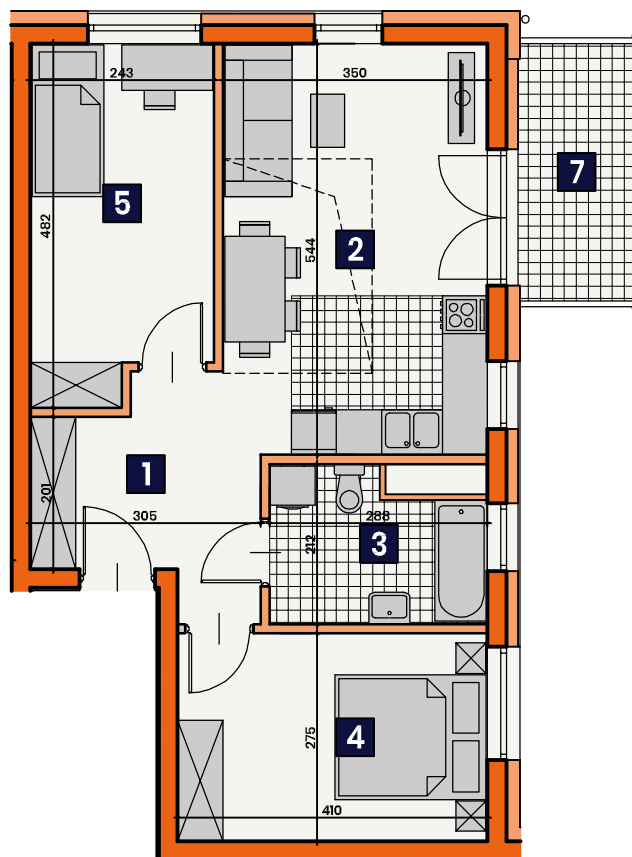

OSIEDLE MIESZKANIOWE  
**BOCIANIE GNIAZDO**

ul. Małe Błonia, Szczecin

KONDYGNACJA **PIĘTRO 3**

POKOJE **4**

POWIERZCHNIA **77,07 m<sup>2</sup>**

ANTRESOLA

**ZESTAWIENIE POWIERZCHNI**

1	Przedpokój	7,27 m <sup>2</sup>
2	Pokój dzienny z aneksem kuchennym	18,77 m <sup>2</sup>
3	Łazienka	5,27 m <sup>2</sup>
4	Pokój	11,07 m <sup>2</sup>
5	Pokój	10,76 m <sup>2</sup>
6	Antresola	(35,48) 23,93 m <sup>2</sup>
		<b>RAZEM: 77,07 m<sup>2</sup></b>
7	Balkon	5,10 m <sup>2</sup>