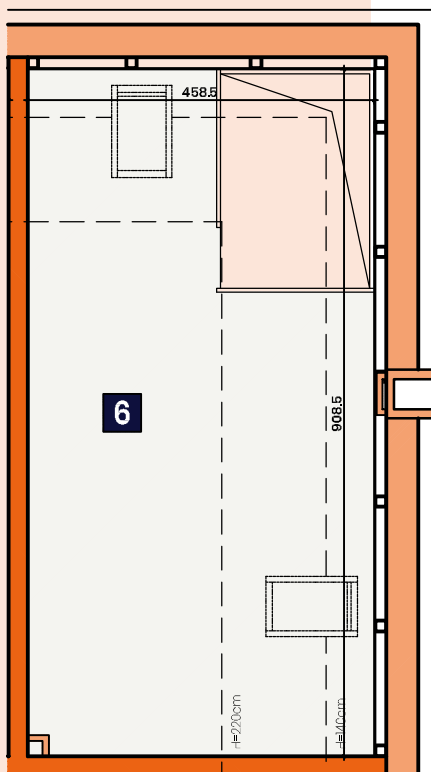

OSIEDLE MIESZKANIOWE  
**BOCIANIE GNIAZDO**

ul. Małe Błonia, Szczecin

KONDYGNACJA **PIĘTRO 3**

POKOJE **4**

POWIERZCHNIA **77,07 m<sup>2</sup>**

ANTRESOLA

**ZESTAWIENIE POWIERZCHNI**

1	Przedpokój	7,27 m <sup>2</sup>
2	Pokój dzienny z aneksem kuchennym	18,77 m <sup>2</sup>
3	Łazienka	5,27 m <sup>2</sup>
4	Pokój	11,07 m <sup>2</sup>
5	Pokój	10,76 m <sup>2</sup>
6	Antresola	(35,48) 23,93 m <sup>2</sup>
		<b>RAZEM: 77,07 m<sup>2</sup></b>
7	Balkon	5,10 m <sup>2</sup>