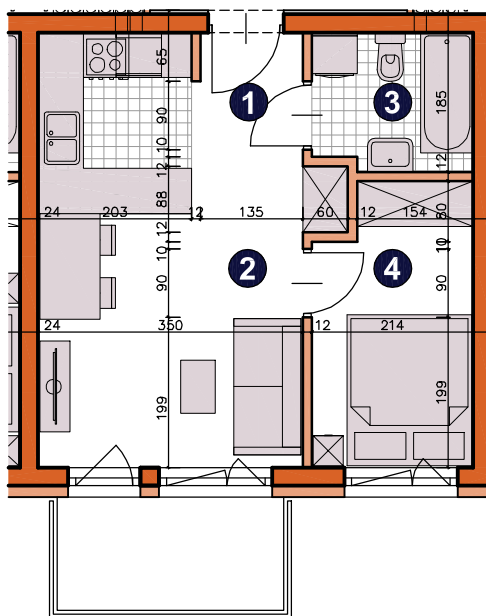

osiedle 
ŚWIERGOTKI
 ul. Świergotki i Przepiórki, Szczecin

KONDYGNACJA **PIĘTRO 2**POKOJE **2**POWIERZCHNIA **31,47m²**

ZESTAWIENIE POWIERZCHNI

1	Korytarz	2,34m ²
2	Pokój dzienny z aneksem	17,96m ²
3	Łazienka	3,72m ²
4	Pokój	7,45m ²
RAZEM		31,47m²
	Balkon	4,50m ²