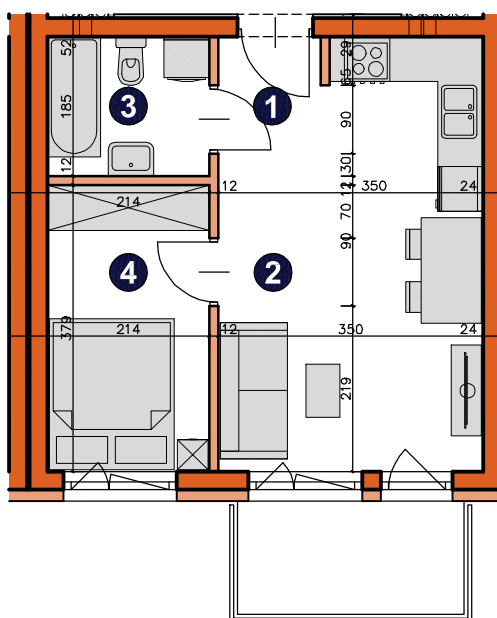

osiedle   
**ŚWIERGOTKI**  
 ul. Świergotki i Przepiórki, Szczecin

KONDYGNACJA **PIĘTRO 1**  
 POKOJE **2**  
 POWIERZCHNIA **31,55m<sup>2</sup>**

### ZESTAWIENIE POWIERZCHNI

1	Korytarz	2,93m <sup>2</sup>
2	Pokój dzienny z aneksem	16,85m <sup>2</sup>
3	Łazienka	3,84m <sup>2</sup>
4	Pokój	7,93m <sup>2</sup>
<b>RAZEM</b>		<b>31,55m<sup>2</sup></b>
	Balkon	4,50m <sup>2</sup>