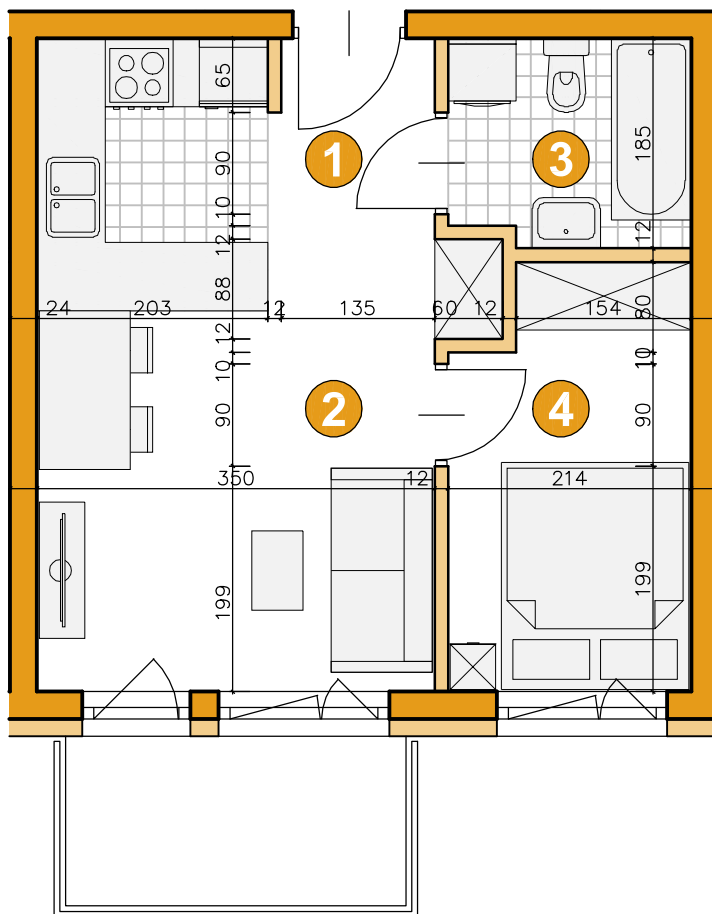

osiedle 
ŚWIERGOTKI

ul. Świergotki i Przepiórki, Szczecin

KONDYGNACJA **PIĘTRO 2**

POKOJE **2**

POWIERZCHNIA **31,47m²**

ZESTAWIENIE POWIERZCHNI

1	Korytarz	2,34m ²
2	Pokój dzienny z aneksem	17,96m ²
3	Łazienka	3,72m ²
4	Pokój	7,45m ²
	Razem	31,47m²
	Balkon	4,50m ²