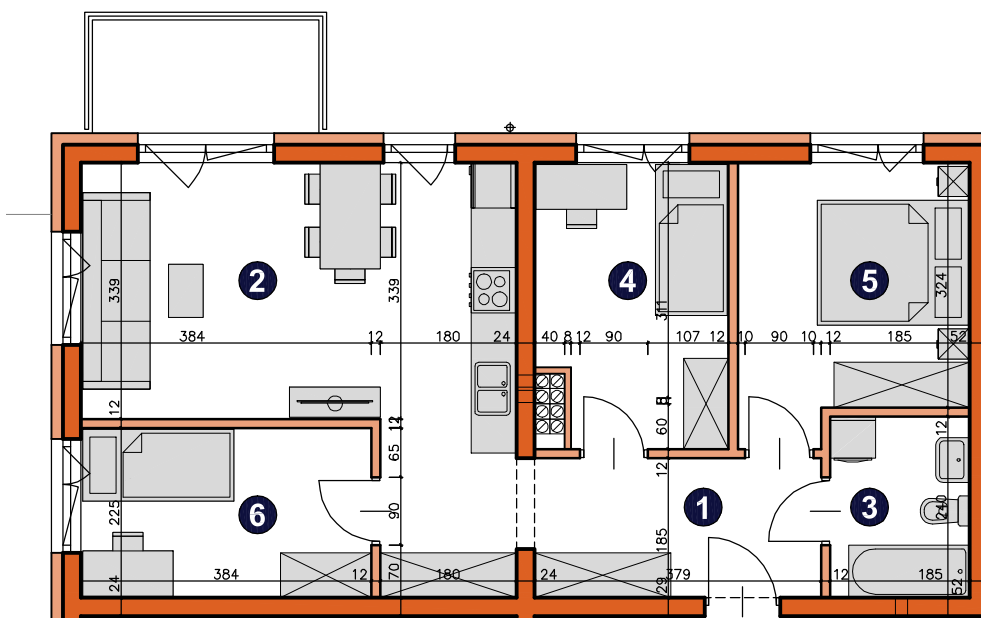

osiedle
ŚWIERGOTKI
ul. Świergotki i Przepiórki, Szczecin

KONDYGNACJA **PIĘTRO 3**POKOJE **4**POWIERZCHNIA **62,44m²**

ZESTAWIENIE POWIERZCHNI

1	Korytarz	6,84m ²
2	Pokój dzienny z aneksem	23,45m ²
3	Łazienka	4,31m ²
4	Pokój	10,35m ²
5	Pokój	9,03m ²
6	Pokój	8,46m ²
RAZEM		62,44m²
	Balkon	4,50m ²