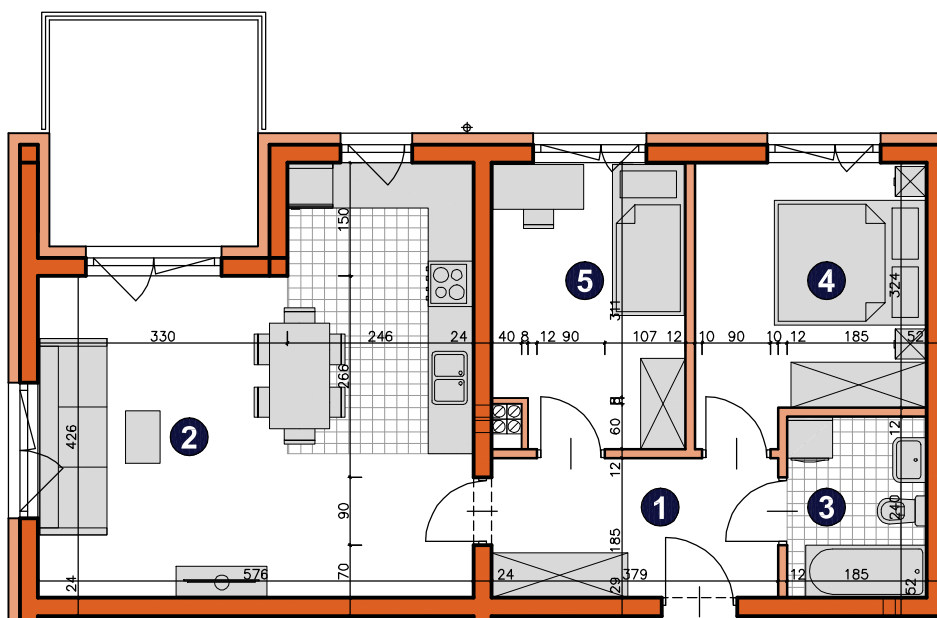

osiedle  
ŚWIERGOTKI  
ul. Świergotki i Przepiórki, Szczecin

KONDYGNACJA **PIĘTRO 1**  
POKOJE **3**  
POWIERZCHNIA **58,60m<sup>2</sup>**

### ZESTAWIENIE POWIERZCHNI

1	Korytarz	6,84m <sup>2</sup>
2	Pokój dzienny z aneksem	27,88m <sup>2</sup>
3	Łazienka	4,31m <sup>2</sup>
4	Pokój	10,35m <sup>2</sup>
5	Pokój	9,22m <sup>2</sup>
<b>RAZEM</b>		<b>58,60m<sup>2</sup></b>
	Balkon	8,25m <sup>2</sup>