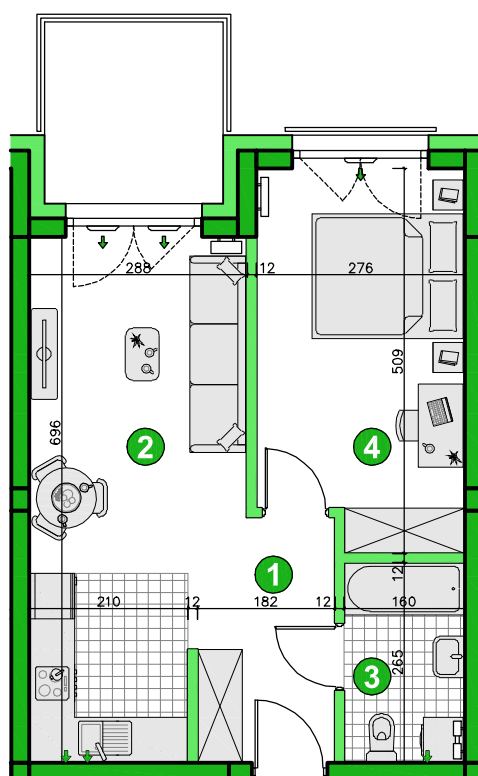

KONDYGNACJA **PIĘTRO 5**
 POKOJE **2**
 POWIERZCHNIA **40,48m²**

Przedstawiona aranżacja lokalu ma charakter wyłącznie reklamowy i informacyjny oraz nie stanowi oferty w rozumieniu ustawy z dnia 23 kwietnia 1964 r. Kodeks Cywilny.

ZESTAWIENIE POWIERZCHNI

1	Korytarz	4,67m ²
2	Pokój dzienny z aneksem	18,58m ²
3	Łazienka	4,11m ²
4	Pokój	13,12m ²
Razem		40,48m²
	Balkon	5,60m ²