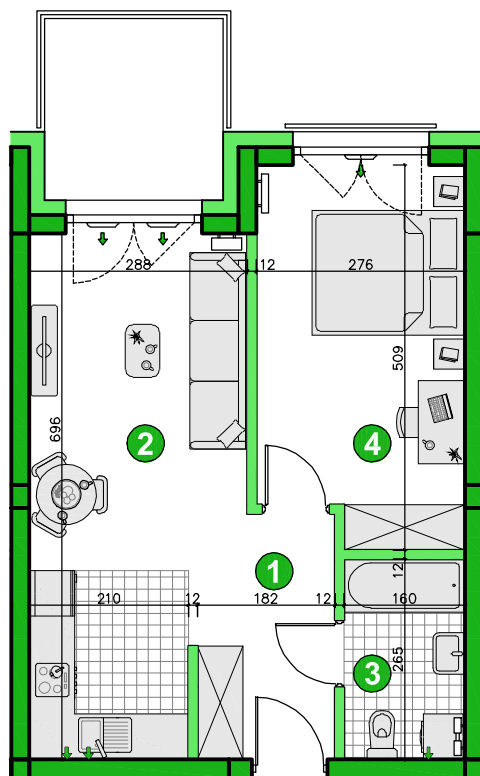

KONDYGNACJA **PIĘTRO 3**POKOJE **2**POWIERZCHNIA **40,48m²**

Przedstawiona aranżacja lokalu ma charakter wyłącznie reklamowy i informacyjny oraz nie stanowi oferty w rozumieniu ustawy z dnia 23 kwietnia 1964 r. Kodeks Cywilny.

ZESTAWIENIE POWIERZCHNI

1	Korytarz	4,67m ²
2	Pokój dzienny z aneksem	18,58m ²
3	Łazienka	4,11m ²
4	Pokój	13,12m ²
Razem		40,48m²
Balkon		5,60m ²