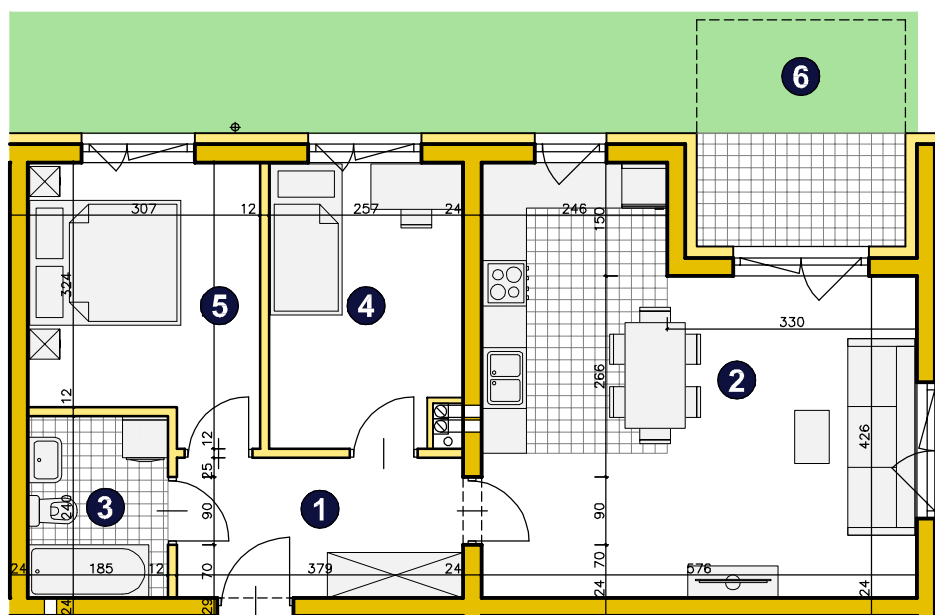

O S I E D L E  
POD PAPUGAMI

ul. Mała Błonia, Szczecin

KONDYGNACJA **PARTER**

POKOJE **3**

POWIERZCHNIA **58,60m<sup>2</sup>**

ZESTAWIENIE POWIERZCHNI

1	Korytarz	6,84m <sup>2</sup>
2	Pokój dzienny z aneksem	27,88m <sup>2</sup>
3	Łazienka	4,31m <sup>2</sup>
4	Pokój	9,22m <sup>2</sup>
5	Pokój	10,35m <sup>2</sup>
<b>RAZEM</b>		<b>58,60m<sup>2</sup></b>
6	Ogródek	139m <sup>2</sup>