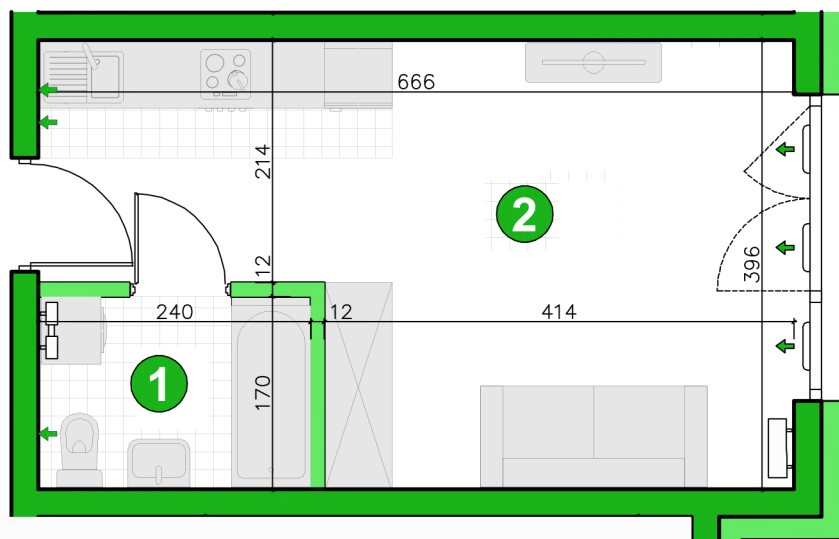

KONDYGNACJA **PIĘTRO 1**
 POKOJE **1**
 POWIERZCHNIA **25,43m²**

Przedstawiona aranżacja lokalu ma charakter wyłącznie reklamowy i informacyjny oraz nie stanowi oferty w rozumieniu ustawy z dnia 23 kwietnia 1964 r. Kodeks Cywilny.

ZESTAWIENIE POWIERZCHNI

1	Łazienka	3,96m ²
2	Pokój	18,10m ²
	Razem	25,43m²