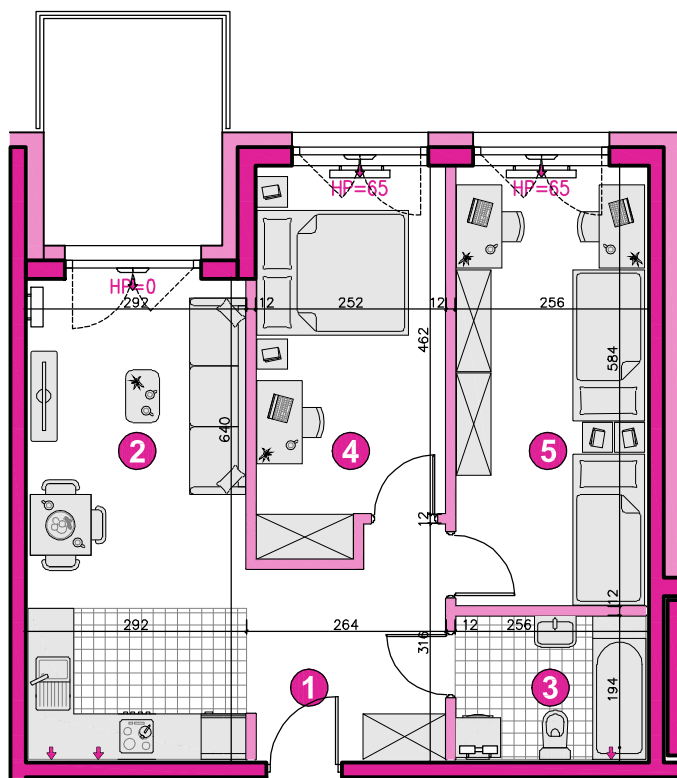

KONDYGNACJA **PIĘTRO 6**
 POKOJE **3**
 POWIERZCHNIA **57,36m²**

Przedstawiona aranżacja lokalu ma charakter wyłącznie reklamowy i informacyjny oraz nie stanowi oferty w rozumieniu ustawy z dnia 23 kwietnia 1964 r. Kodeks Cywilny.

ZESTAWIENIE POWIERZCHNI

| | | |
|---|-------------------------|---------------------------|
| 1 | Korytarz | 7,23m ² |
| 2 | Pokój dzienny z aneksem | 18,41m ² |
| 3 | Łazienka | 4,83m ² |
| 4 | Pokój | 12,19m ² |
| 5 | Pokój | 14,70m ² |
| | Razem | 57,36m² |
| | Balkon | 7,00m ² |