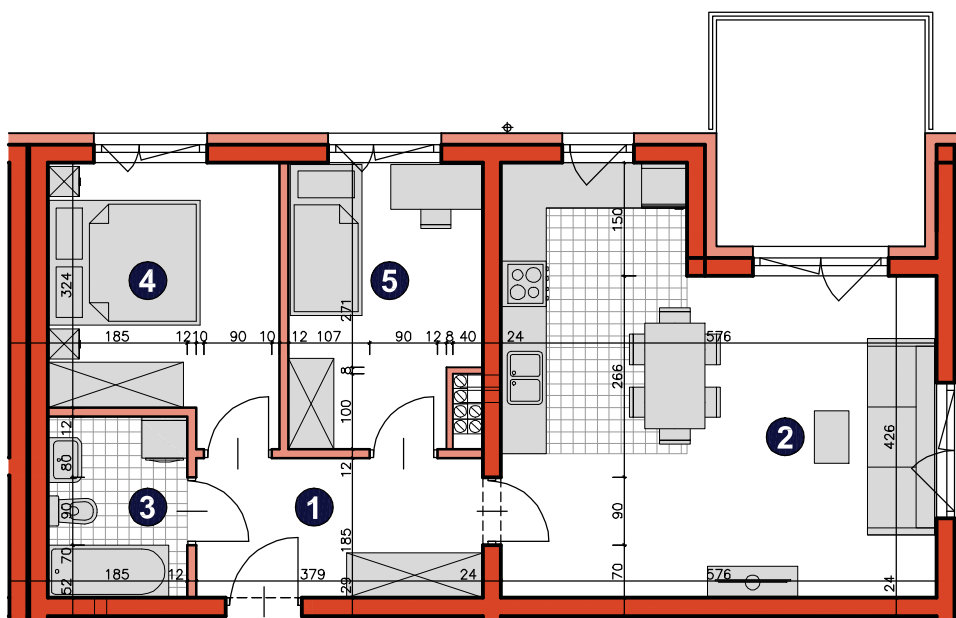

osiedle   
**ŚWIERGOTKI**  
 ul. Świergotki i Przepiórki, Szczecin

KONDYGNACJA **PIĘTRO 2**POKOJE **3**POWIERZCHNIA **58,41m<sup>2</sup>**

### ZESTAWIENIE POWIERZCHNI

1	Korytarz	6,84m <sup>2</sup>
2	Pokój dzienny z aneksem	27,88m <sup>2</sup>
3	Łazienka	4,31m <sup>2</sup>
4	Pokój	10,35m <sup>2</sup>
5	Pokój	9,03m <sup>2</sup>
<b>RAZEM</b>		<b>58,41m<sup>2</sup></b>
	Balkon	8,25m <sup>2</sup>