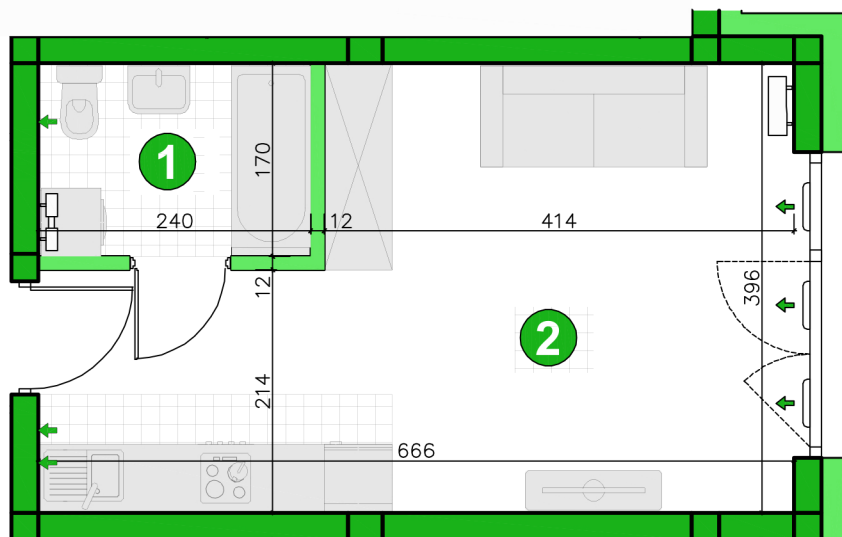

KONDYGNACJA **PIĘTRO 5**
 POKOJE **1**
 POWIERZCHNIA **25,43m²**

Przedstawiona aranżacja lokalu ma charakter wyłącznie reklamowy i informacyjny oraz nie stanowi oferty w rozumieniu ustawy z dnia 23 kwietnia 1964 r. Kodeks Cywilny.

ZESTAWIENIE POWIERZCHNI

| | | |
|---|--------------|---------------------------|
| 1 | Łazienka | 3,96m ² |
| 2 | Pokój | 18,10m ² |
| | Razem | 25,43m² |