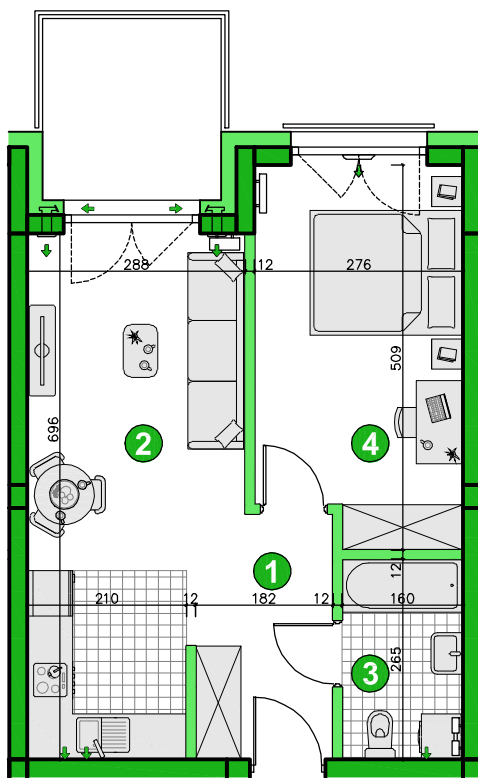

KONDYGNACJA **PIĘTRO 3**
 POKOJE **2**
 POWIERZCHNIA **40,48m²**

Przedstawiona aranżacja lokalu ma charakter wyłącznie reklamowy i informacyjny oraz nie stanowi oferty w rozumieniu ustawy z dnia 23 kwietnia 1964 r. Kodeks Cywilny.

ZESTAWIENIE POWIERZCHNI

1	Korytarz	4,67m ²
2	Pokój dzienny z aneksem	18,58m ²
3	Łazienka	4,11m ²
4	Pokój	13,12m ²
Razem		40,48m²
Balkon		5,60m ²