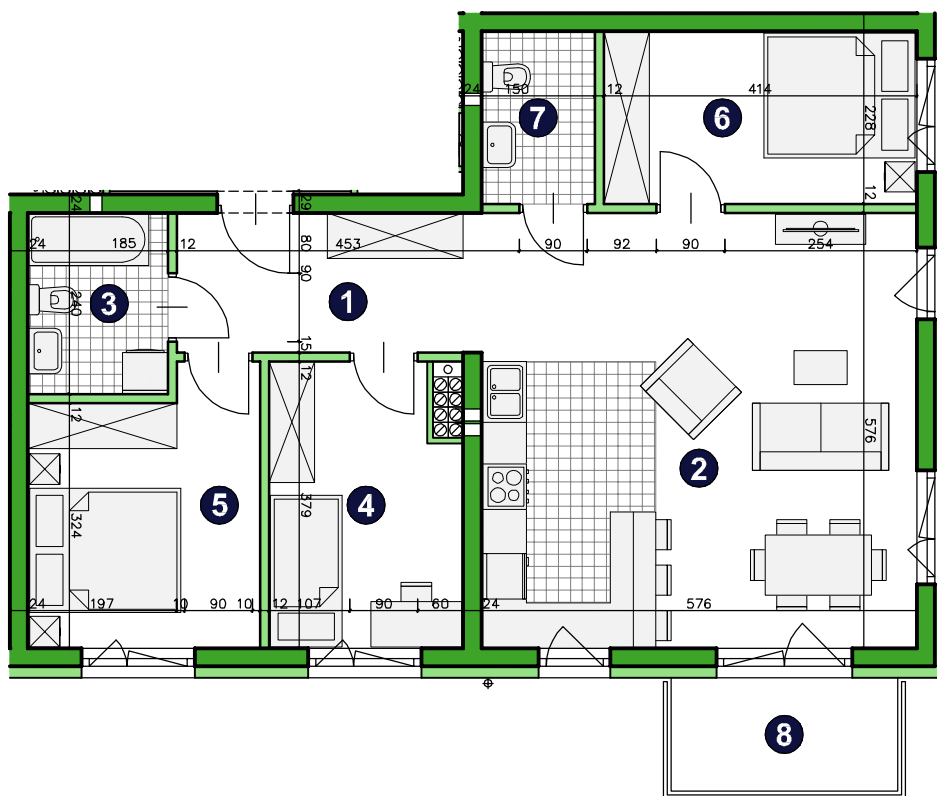

OSIEDLE
POD PAPUGAMI

ul. Mała Błonia, Szczecin

KONDYGNACJA **PIĘTRO 3**

POKOJE **4**

POWIERZCHNIA **76,41m²**

ZESTAWIENIE POWIERZCHNI

| | | |
|--------------|-------------------------|---------------------------|
| 1 | Korytarz | 7,33m ² |
| 2 | Pokój dzienny z aneksem | 32,83m ² |
| 3 | Łazienka | 4,31m ² |
| 4 | Pokój | 9,03m ² |
| 5 | Pokój | 10,35m ² |
| 6 | Pokój | 9,25m ² |
| 7 | WC | 3,31m ² |
| RAZEM | | 76,41m² |
| 8 | Balkon | 4,50m ² |