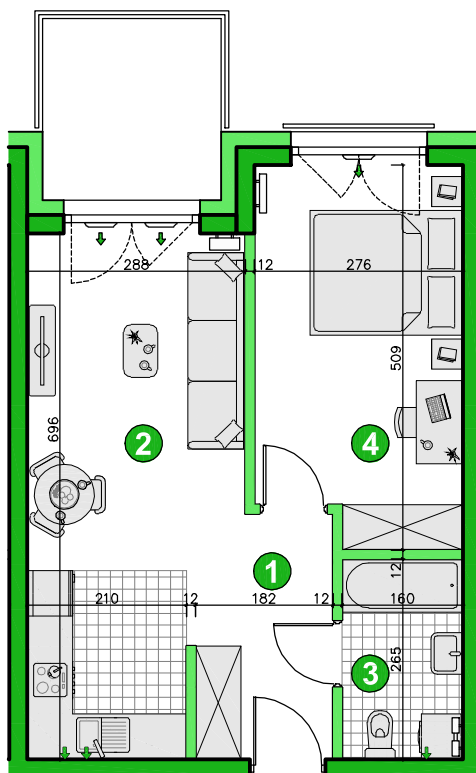

KONDYGNACJA **PIĘTRO 1**POKOJE **2**POWIERZCHNIA **40,48m<sup>2</sup>**

Przedstawiona aranżacja lokalu ma charakter wyłącznie reklamowy i informacyjny oraz nie stanowi oferty w rozumieniu ustawy z dnia 23 kwietnia 1964 r. Kodeks Cywilny.

### ZESTAWIENIE POWIERZCHNI

1	Korytarz	4,67m <sup>2</sup>
2	Pokój dzienny z aneksem	18,58m <sup>2</sup>
3	Łazienka	4,11m <sup>2</sup>
4	Pokój	13,12m <sup>2</sup>
<b>Razem</b>		<b>40,48m<sup>2</sup></b>
	Balkon	5,60m <sup>2</sup>