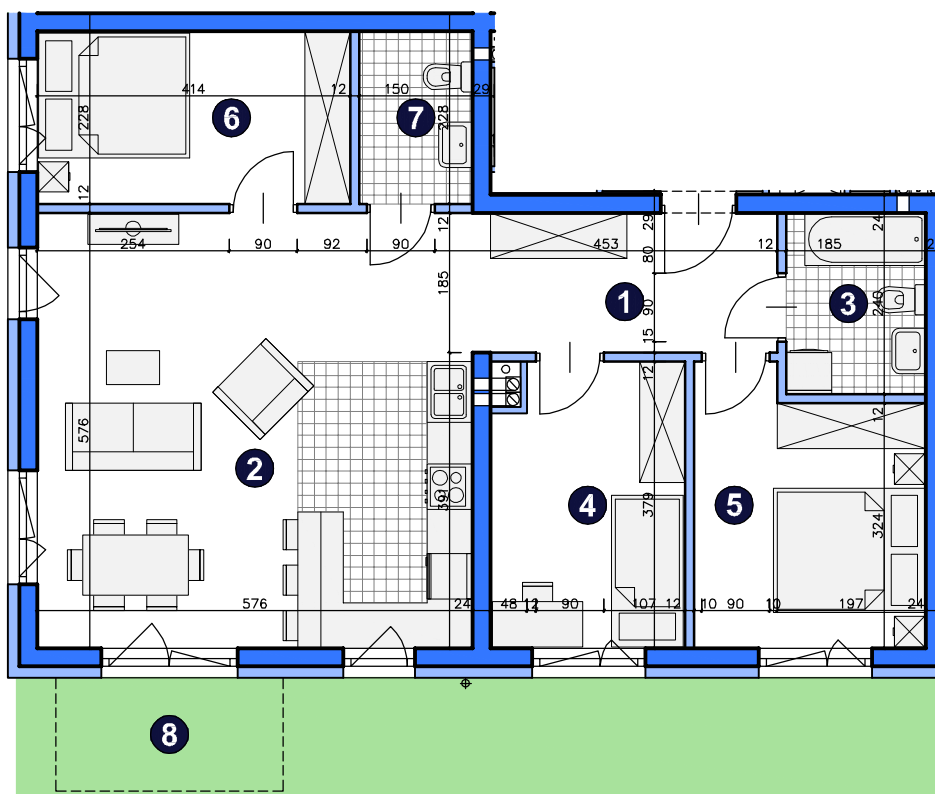

OSIEDLE
POD PAPUGAMI

ul. Mała Błonia, Szczecin

KONDYGNACJA **PARTER**

POKOJE **4**

POWIERZCHNIA **76,60m²**

ZESTAWIENIE POWIERZCHNI

1	Korytarz	7,33m ²
2	Pokój dzienny z aneksem	32,83m ²
3	Łazienka	4,31m ²
4	Pokój	9,22m ²
5	Pokój	10,35m ²
6	Pokój	9,25m ²
7	WC	3,31m ²
RAZEM		76,60m²
8	Ogródek	60m ²