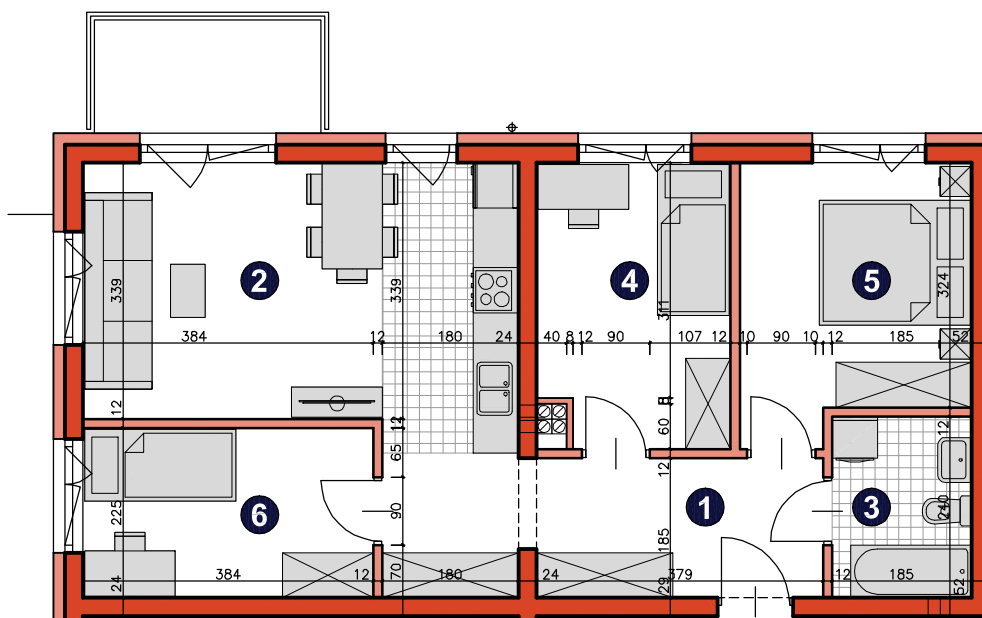

osiedle
ŚWIERGOTKI
ul. Świergotki i Przepiórki, Szczecin

KONDYGNACJA **PIĘTRO 1**
POKOJE **4**
POWIERZCHNIA **62,63m²**

ZESTAWIENIE POWIERZCHNI

1	Korytarz	6,84m ²
2	Pokój dzienny z aneksem	23,45m ²
3	Łazienka	4,31m ²
4	Pokój	10,35m ²
5	Pokój	9,22m ²
6	Pokój	8,46m ²
RAZEM		62,63m²
	Balkon	4,50m ²