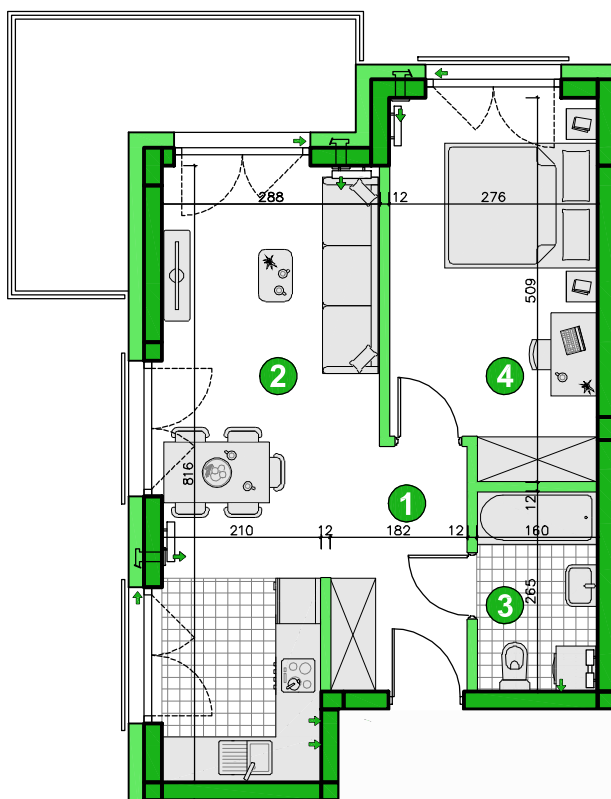

KONDYGNACJA **PIĘTRO 4**
 POKOJE **2**
 POWIERZCHNIA **42,98m²**

Przedstawiona aranżacja lokalu ma charakter wyłącznie reklamowy i informacyjny oraz nie stanowi oferty w rozumieniu ustawy z dnia 23 kwietnia 1964 r. Kodeks Cywilny.

ZESTAWIENIE POWIERZCHNI

1	Korytarz	4,68m ²
2	Pokój dzienny z aneksem	21,06m ²
3	Łazienka	4,12m ²
4	Pokój	13,12m ²
Razem		42,98m²
Balkon		9,90m ²