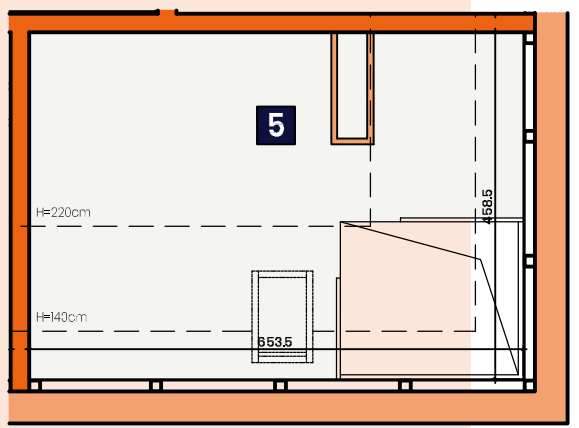

OSIEDLE MIESZKANIOWE
BOCIANIE GNIAZDO

ul. Małe Błonia, Szczecin

KONDYGNACJA **PIĘTRO 3**
POKOJE **3**
POWIERZCHNIA **60,15 m²**

ANTRESOLA

ZESTAWIENIE POWIERZCHNI

1	Przedpokój	7,91 m ²
2	Pokój dzienny z aneksem kuchennym	22,56 m ²
3	Łazienka	3,86 m ²
4	Pokój	10,63 m ²
5	Antresola	(23,94) 15,19 m ²
		RAZEM: 60,15m²
6	Balkon	5,10 m ²