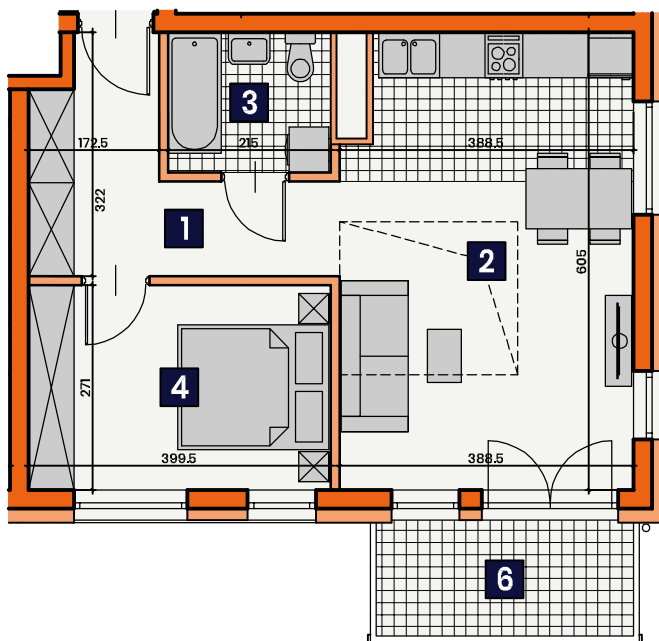

OSIEDLE MIESZKANIOWE
BOCIANIE GNIAZDO

ul. Małe Błonia, Szczecin

KONDYGNACJA **PIĘTRO 3**
POKOJE **3**
POWIERZCHNIA **60,15 m²**

ANTRESOLA

ZESTAWIENIE POWIERZCHNI

1	Przedpokój	7,91 m ²
2	Pokój dzienny z aneksem kuchennym	22,56 m ²
3	Łazienka	3,86 m ²
4	Pokój	10,63 m ²
5	Antresola	(23,94) 15,19 m ²
		RAZEM: 60,15m²
6	Balkon	5,10 m ²