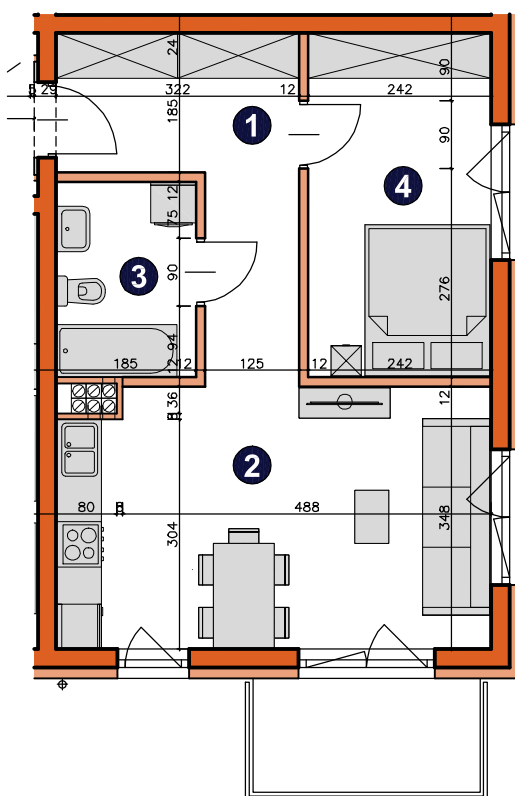

osiedle  
**ŚWIERGOTKI**  
ul. Świergotki i Przepiórki, Szczecin

KONDYGNACJA **PIĘTRO 1**  
POKOJE **2**  
POWIERZCHNIA **44,16m<sup>2</sup>**

### ZESTAWIENIE POWIERZCHNI

1	Korytarz	9,29m <sup>2</sup>
2	Pokój dzienny z aneksem	19,38m <sup>2</sup>
3	Łazienka	10,83m <sup>2</sup>
4	Pokój	4,66m <sup>2</sup>
<b>RAZEM</b>		<b>44,16m<sup>2</sup></b>
	Balkon	4,50m <sup>2</sup>