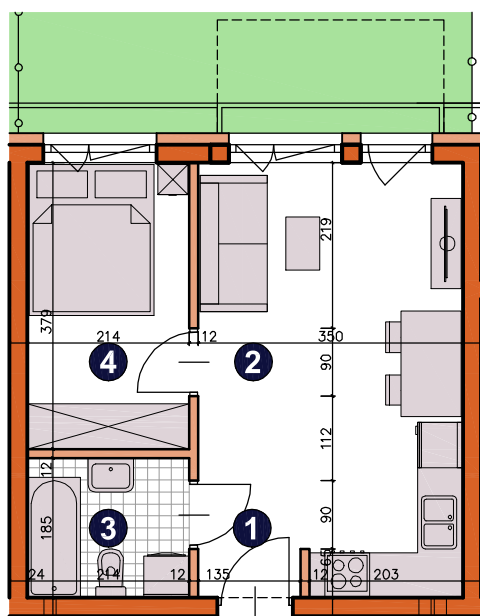

osiedle
ŚWIERGOTKI
ul. Świergotki i Przepiórki, Szczecin

KONDYGNACJA **PARTER**
POKOJE **2**
POWIERZCHNIA **31,55m²**

ZESTAWIENIE POWIERZCHNI

1	Korytarz	2,93m ²
2	Pokój dzienny z aneksem	16,85m ²
3	Łazienka	3,84m ²
4	Pokój	7,93m ²
RAZEM		31,55m²
	Ogródek	21,00m ²