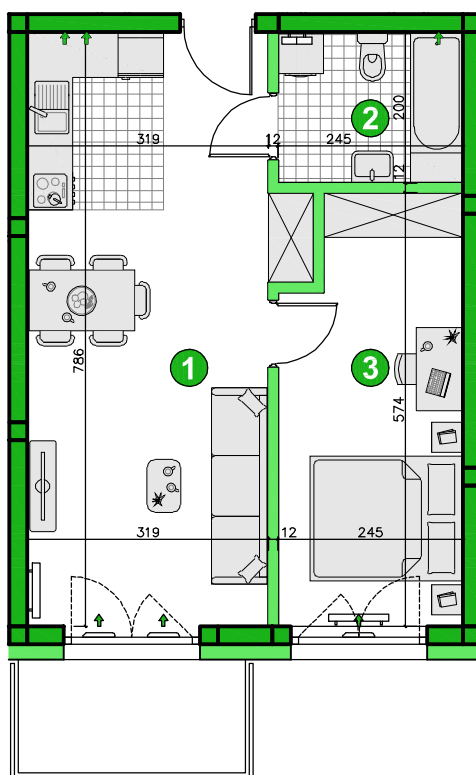

KONDYGNACJA **PIĘTRO 4**POKOJE **2**POWIERZCHNIA **43,23m<sup>2</sup>**

Przedstawiona aranżacja lokalu ma charakter wyłącznie reklamowy i informacyjny oraz nie stanowi oferty w rozumieniu ustawy z dnia 23 kwietnia 1964 r. Kodeks Cywilny.

### ZESTAWIENIE POWIERZCHNI

1	Pokój dzienny z aneksem	25,44m <sup>2</sup>
2	Łazienka	4,76m <sup>2</sup>
3	Pokój	13,03m <sup>2</sup>
	<b>Razem</b>	<b>43,23m<sup>2</sup></b>
	Balkon	4,50m <sup>2</sup>