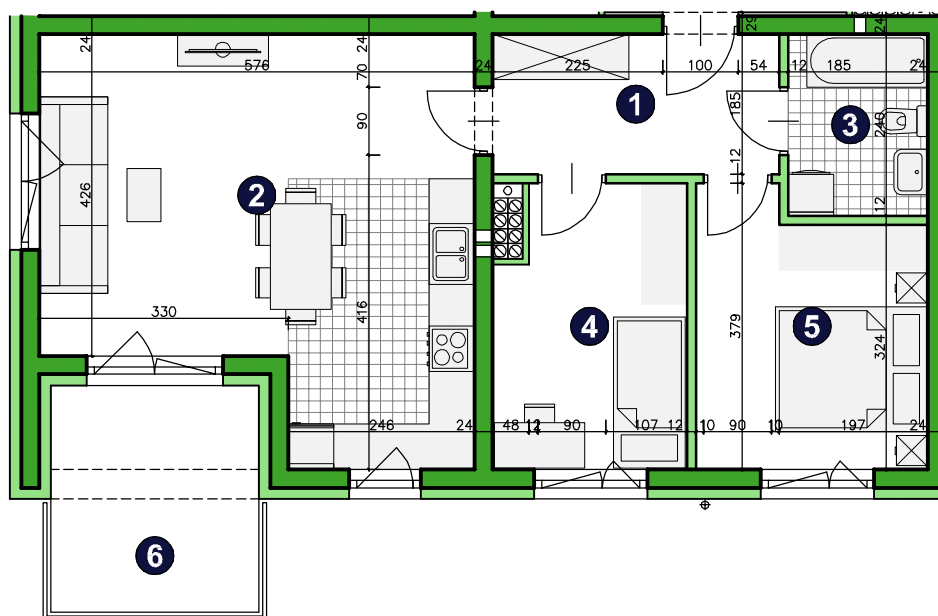

O S I E D L E
POD PAPUGAMI

ul. Mała Błonia, Szczecin

KONDYGNACJA **PIĘTRO 3**

POKOJE **3**

POWIERZCHNIA **58,41m²**

ZESTAWIENIE POWIERZCHNI

1	Korytarz	6,84m ²
2	Pokój dzienny z aneksem	27,88m ²
3	Łazienka	4,31m ²
4	Pokój	9,03m ²
5	Pokój	10,35m ²
RAZEM		58,41m²
6	Balkon	8,28m ²