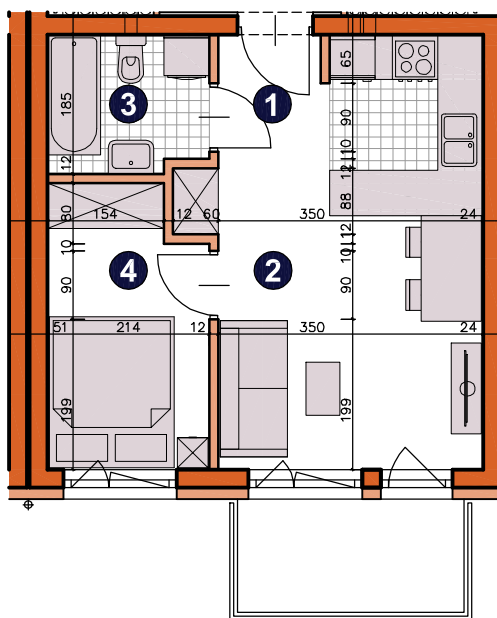

osiedle   
**ŚWIERGOTKI**  
 ul. Świergotki i Przepiórki, Szczecin

KONDYGNACJA **PIĘTRO 3**POKOJE **2**POWIERZCHNIA **31,47m<sup>2</sup>**

### ZESTAWIENIE POWIERZCHNI

1	Korytarz	2,34m <sup>2</sup>
2	Pokój dzienny z aneksem	17,96m <sup>2</sup>
3	Łazienka	3,72m <sup>2</sup>
4	Pokój	7,45m <sup>2</sup>
<b>RAZEM</b>		<b>31,47m<sup>2</sup></b>
	Balkon	4,50m <sup>2</sup>