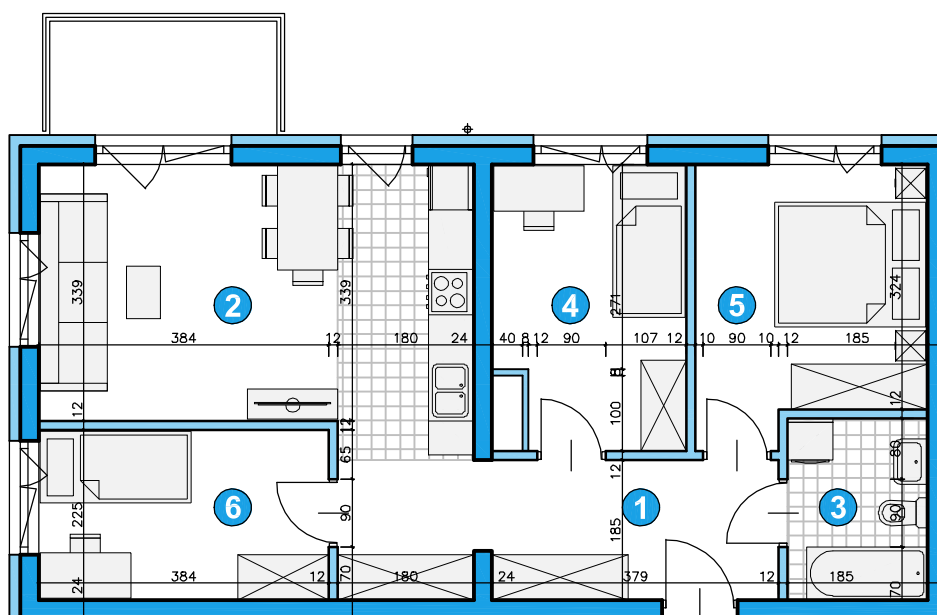

osiedle 
ŚWIERGOTKI
 ul. Świergotki i Przepiórki, Szczecin

KONDYGNACJA **PIĘTRO 3**

POKOJE **4**

POWIERZCHNIA **62,44m²**

ZESTAWIENIE POWIERZCHNI

1	Korytarz	6,84m ²
2	Pokój dzienny z aneksem	23,45m ²
3	Łazienka	4,31m ²
4	Pokój	10,35m ²
5	Pokój	9,03m ²
6	Pokój	8,46m ²
	Razem	62,44m²
	Balkon	4,50m ²