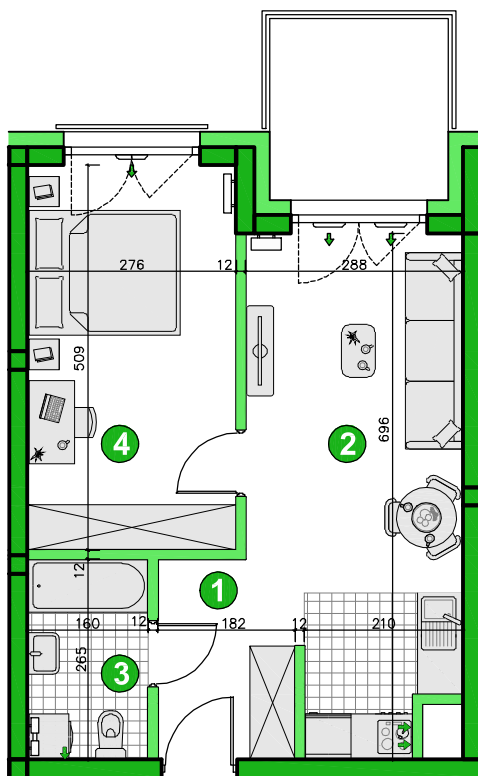

KONDYGNACJA **PIĘTRO 4**
 POKOJE **2**
 POWIERZCHNIA **39,91m²**

Przedstawiona aranżacja lokalu ma charakter wyłącznie reklamowy i informacyjny oraz nie stanowi oferty w rozumieniu ustawy z dnia 23 kwietnia 1964 r. Kodeks Cywilny.

ZESTAWIENIE POWIERZCHNI

1	Korytarz	3,98m ²
2	Pokój dzienny z aneksem	18,01m ²
3	Łazienka	4,11m ²
4	Pokój	13,81m ²
Razem		39,91m²
	Balkon	5,60m ²