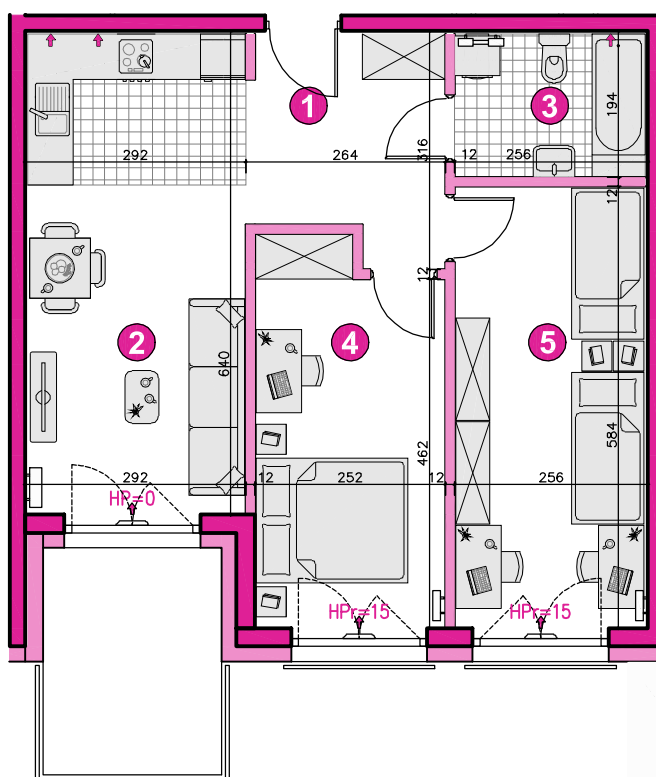

KONDYGNACJA **PIĘTRO 8**POKOJE **3**POWIERZCHNIA **57,36m²**

Przedstawiona aranżacja lokalu ma charakter wyłącznie reklamowy i informacyjny oraz nie stanowi oferty w rozumieniu ustawy z dnia 23 kwietnia 1964 r. Kodeks Cywilny.

ZESTAWIENIE POWIERZCHNI

1	Korytarz	7,23m ²
2	Pokój dzienny z aneksem	18,41m ²
3	Łazienka	4,83m ²
4	Pokój	12,19m ²
5	Pokój	14,70m ²
	Razem	57,36m²
	Balkon	7,00m ²